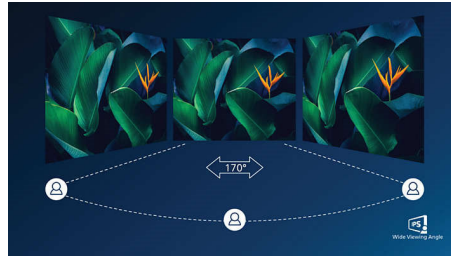

### IPS-Technologie

IPS-Monitore verwenden eine fortschrittliche Technologie, die für einen besonders großen Betrachtungswinkel von 170/170 Grad sorgt, sodass man aus nahezu jedem Winkel auf den Monitor schauen kann. Im Gegensatz zu herkömmlichen TN-Bildschirmen erhalten Sie mit IPS-Monitoren gestochen scharfe Bilder mit lebendigen Farben. Dadurch sind sie nicht nur ideal für Fotos, Filme und das Surfen im Internet, sondern auch für professionelle Anwendungen mit hohen Anforderungen an die Farbgenauigkeit und eine gleichmäßige Helligkeit zu jedem Zeitpunkt.