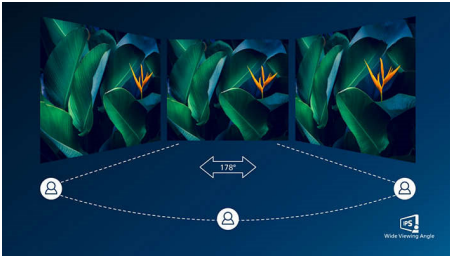

Ontworpen voor uw manier van werken

- Ingebouwde stereoluidsprekers voor multimedia
- SmartConnect met DisplayPort-, HDMI- en VGA-aansluitingen

Ontworpen voor comfortabele productiviteit

- Laag instelbare monitor voor maximaal leescomfort
- SmartErgoBase maakt gebruiksvriendelijke, ergonomische aanpassingen mogelijk
- EasyRead-modus voor lezen zoals van papier
- SoftBlue-technologie, rijke kleuren en zacht voor uw ogen
- Minder vermoeide ogen met trillingsvrije technologie

PHILIPS

Kenmerken

IPS-technologie

IPS-schermen maken gebruik van een geavanceerde technologie waardoor u kunt genieten van een extra brede kijkhoek van 178/178 graden. Hierdoor kunt u het scherm vanuit bijna elke hoek zien, zelfs in een draaimodus van 90 graden! De IPS-schermen bieden, in tegenstelling tot de normale TN-panelen, scherpe beelden met levendige kleuren. Niet alleen ideaal voor het bekijken van foto's, het afspelen van films en het surfen op internet, maar ook voor professionele toepassingen waarbij kleurnauwkeurigheid en constante helderheid zeer belangrijk is.

dat alles in realtime en met één druk op de knop!

Ultradunne rand

De nieuwe Philips-schermen hebben zeer smalle randen die zorgen voor minimale afleiding en een maximale kijkgrootte. Deze schermen zijn bij uitstek geschikt voor opstellingen met meerdere schermen zoals bij gaming, grafisch ontwerp of professionele toepassingen. Dankzij de zeer smalle rand hebt u het gevoel dat u één groot scherm gebruikt.