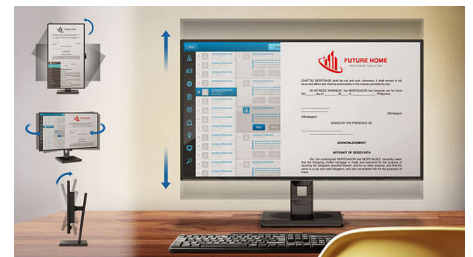

dat alles in realtime en met één druk op de knop!

Ultradunne rand

De nieuwe Philips-schermen hebben zeer smalle randen die zorgen voor minimale afleiding en een maximale kijkgrootte. Deze schermen zijn bij uitstek geschikt voor opstellingen met meerdere schermen zoals bij gaming, grafisch ontwerp of professionele toepassingen. Dankzij de zeer smalle rand hebt u het gevoel dat u één groot scherm gebruikt.

EasyRead-modus

EasyRead-modus voor lezen zoals van papier

Trillingsvrije technologie

Door de manier waarop de helderheid wordt aangestuurd op schermen met LED-achtergrondverlichting ervaren sommige gebruikers trillingen op het scherm die vermoeide ogen veroorzaken. Trillingsvrije technologie van Philips biedt een nieuwe oplossing voor het reguleren van de helderheid en het verminderen van trillingen voor meer kijkplezier.

SmartErgoBase

De SmartErgoBase-monitorvoet biedt ergonomisch kijkcomfort en kabelbeheer. De voet kan in verschillende hoeken worden gedraaid en gekanteld voor maximaal comfort. De in hoogte verstelbare standaard zorgt voor een optimale kijkhoogte om de fysieke ongemakken van een lange werkdag te verminderen. Het kabelbeheersysteem voorkomt dat kabels in de knoop raken, zodat uw werkplek er netjes en professioneel uitziet.