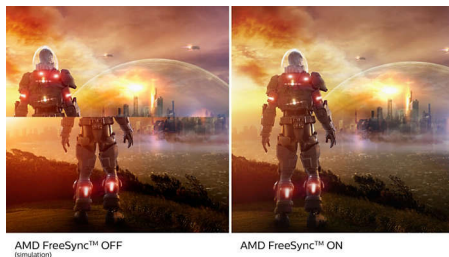

Izjemno tekoče igranje iger

Pri igranju iger se ne smete ukvarjati z izbiro med netekočim igranjem ali preskakovanjem slike. Z novim Philipsovim zaslonom se vam ne bo treba, saj tehnologija AMD FreeSync™, hitro osveževanje in izjemna odzivnost skoraj pri vseh hitrostih sličic omogočajo tekoče delovanje brez artefaktov.