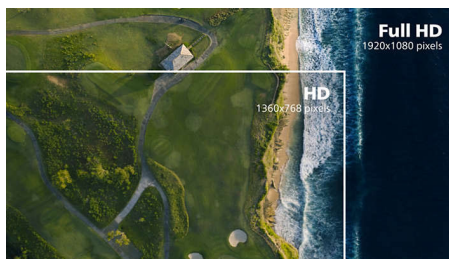

Zaslon Full HD 16 : 9

Kakovost slike je pomembna. Običajni zasloni predvajajo kakovostno sliko, vendar pričakujete več. Ta zaslon odlikuje izboljšana ločljivost Full HD 1920 x 1080. Full HD za jasno in podrobno sliko, visoka svetlost, neverjeten kontrast in živahne barve zagotavljajo izjemno pristno sliko.