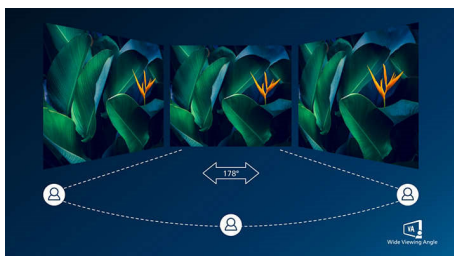

PHILIPS

Značilnosti

Ukrivljena zasnova zaslona

Namizni monitorji uporabniku omogočajo osebno izkušnjo, ki se odlično ujema z ukrivljeno zasnovo. Ukrivljen zaslon se povsem prijetno in neopazno zlije z delovnim prostorom in vas tako postavi v središče.

Zaslon VA

LED-zaslon VA Philips ima napredno tehnologijo za večdomensko navpično poravnavo, ki zagotavlja izjemno visoko statično kontrastno razmerje za izredno živahne in svetle slike. Zlahka zmore standardne pisarniške aplikacije in je idealen za fotografije, brskanje po spletu, filme, igre in zahtevne grafične aplikacije. Optimirana tehnologija za upravljanje slikovni pik omogoča izjemno širok 178-stopinjski kot gledanja in jasno sliko.