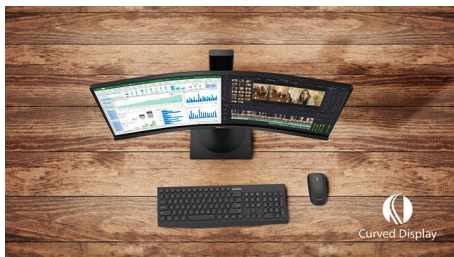

Philips
Ukrivljen LCD-monitor
Full HD

Seriya E
27" (68,6 cm)
1920 x 1080 (Full HD)

271E1SCA

Preprosta globina

27-palčni ukrivljen zaslon serije E nudi resnično izredno izkušnjo globine v stilski obliki. Uživajte v ostri sliki ločljivosti Full HD in tekočem poteku slik s tehnologijo AMD FreeSync.

Ukrivljena zasnova z navdihom sveta okoli nas

- Ukrivljena zasnova zaslona za še pristnejše doživetje

Prijaznejši do okolja

- Okolju prijazen zaslon brez živega srebra

Vrhunska kakovost slike

- SmartContrast za podrobne črne dele
- Zaslon Full HD 16 : 9 za slike z jasnimi podrobnostmi
- Zaslon VA predvaja osupljive slike s širokimi koti gledanja
- Igralni način SmartImage je optimiran za igričarje
- Izjemno gladko igranje iger s tehnologijo AMD FreeSync™

PHILIPS

Značilnosti

Ukrivljena zasnova zaslona

Namizni monitorji uporabniku omogočajo osebno izkušnjo, ki se odlično ujema z ukrivljeno zasnovo. Ukrivljen zaslon se povsem prijetno in neopazno zlije z delovnim prostorom in vas tako postavi v središče.

Zaslon VA

LED-zaslon VA Philips ima napredno tehnologijo za večdomensko navpično poravnavo, ki zagotavlja izjemno visoko statično kontrastno razmerje za izredno živahne in svetle slike. Zlahka zmore standardne pisarniške aplikacije in je idealen za fotografije, brskanje po spletu, filme, igre in zahtevne grafične aplikacije. Optimirana tehnologija za upravljanje slikovni pik omogoča izjemno širok 178-stopinjski kot gledanja in jasno sliko.