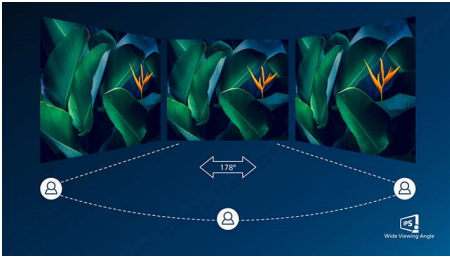

PHILIPS

LCD monitor
Řada S 68,6 cm (27"), 1920 x 1080 (Full HD)

Přednosti

Technologie IPS

Displeje IPS využívají pokročilou technologii, která přináší zvláště široké úhly sledování 178/178 stupňů: displej lze tedy sledovat téměř z libovolného úhlu. Na rozdíl od standardních panelů TN poskytují displeje IPS pozoruhodně ostrý obraz se živoucími barvami, takže jsou ideální nejen pro fotografie, filmy a procházení internetu, ale lze je využít i pro profesionální aplikace, které za všech okolností vyžadují přesné barvy a konzistentní jas.

režim EasyRead

Režim EasyRead pro čtení jako z papíru

Vestavěné reproduktory

Dva stereofonní reproduktory zabudované do displeje. V závislosti na modelu a provedení můžou být viditelně umístěny zepředu, neviditelně zespodu, shora nebo zezadu.