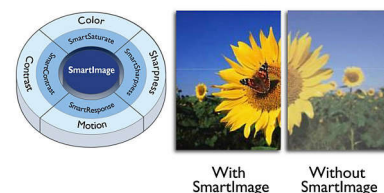

SmartPicture

SmartPicture est une technologie de pointe, exclusivité Philips, qui analyse le contenu affiché à l'écran pour un rendu optimal. Cette interface intuitive vous permet de sélectionner différents modes, notamment bureau, image, divertissement, économie, etc. en fonction de l'application que vous utilisez. Selon cette sélection, SmartImage optimise automatiquement le contraste, la saturation et la netteté des images et vidéo pour un rendu parfait. Le mode économie vous permet pour sa part de réaliser d'importantes économies. Et tout ça d'une simple pression sur un bouton !