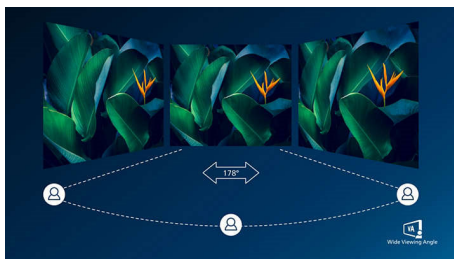

PHILIPS

Акценти

Дизайн с извивка на дисплея

Мониторите за десктоп предлагат персонално изживяване, подходящо си с извивката им. Извитият екран предоставя приятен и ненаатрапчив завладяващ ефект, който се фокусира върху самите вас и мястото, на което сте застанали.

VA дисплей

LED дисплеят VA на Philips използва авангардната технология MVA (Multi-domain

Vertical Alignment), която ви предоставя свръхвисок статичен контраст за още по-живи и ярки изображения. Той се справя с лекота със стандартните офис приложения и е особено подходящ за снимки, сърфиране в интернет, филми, игри и сериозни графични приложения. Неговата оптимизирана технология за управление на пикселите ви осигурява свръхширок ъгъл на гледане от 178/178 градуса, което води до отчетливи изображения.