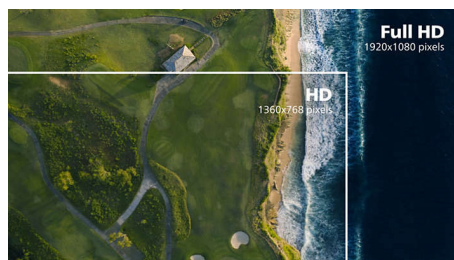

16:9 Full HD дисплей

Качеството на картината е важно. Обикновените дисплеи са качествени, но вие очаквате повече. Този дисплей разполага с усъвършенствана Full HD разделителна способност от 1920 x 1080. С Full HD за отчетливи детайли в съчетание с висока яркост, невероятен контраст и реалистични цветове можете да очаквате вярна на оригинала картина.