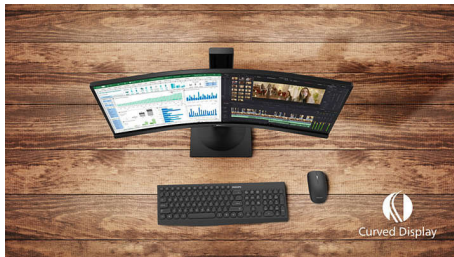

Създадени за вас функции

- DisplayPort връзка за максимални визуални ефекти
- Готов за HDMI за Full-HD забавление
- Вградени стерео високоговорители за мултимедия

Заоблен дизайн, вдъхновен от света около нас

- Дизайн с извивка на дисплея за по-завладяващо изживяване

Еlegantен дизайн

- Elegantният, тънък дизайн допълва вашия домашен интериор

Превъзходно качество на картината

- SmartImage Lite за лесно оптимизиране на настройките на картината
- SmartContrast за детайли в дълбоките черни тонове
- 16:9 Full HD дисплей за отчетливи детайлни изображения
- По-малко умора на очите с технологията Flicker-Free
- VA екранът предоставя впечатляващи образи с широки зрителни ъгли
- По-широка гама от цветове с Ultra Wide-Color за ярка картина

PHILIPS

Акценти

Дизайн с извивка на дисплея

Мониторите за десктоп предлагат персонално изживяване, подходящо си с извивката им. Извитият екран предоставя приятен и ненаатрапчив завладяващ ефект, който се фокусира върху самите вас и мястото, на което сте застанали.

VA дисплей

LED дисплеят VA на Philips използва авангардната технология MVA (Multi-domain

Vertical Alignment), която ви предоставя свръхвисок статичен контраст за още по-живи и ярки изображения. Той се справя с лекота със стандартните офис приложения и е особено подходящ за снимки, сърфиране в интернет, филми, игри и сериозни графични приложения. Неговата оптимизирана технология за управление на пикселите ви осигурява свръхширок ъгъл на гледане от 178/178 градуса, което води до отчетливи изображения.