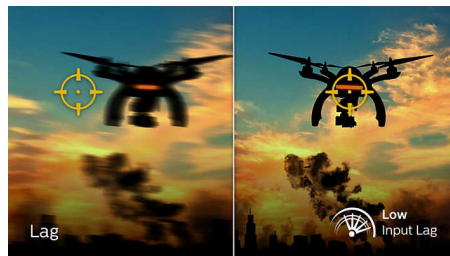

Ігри з частотою 165 Гц

Ви граєте в напружені, амбіційні ігри. Вам потрібен дисплей із плавним зображенням без затримок. Цей дисплей Philips оновлює зображення з частотою до 165 разів на секунду, що значно швидше, ніж звичайний дисплей. У разі низької частоти кадрів вороги стрибають на екрані з місця на місце, що ускладнює потрапляння в ціль. Із частотою кадрів 165 Гц на екрані відображаються ті важливі відсутні зображення, які показують пересування ворогів у надзвичайно плавному русі, тож вам легко буде в них поцілити. Цей дисплей Philips характеризується надзвичайно низькою затримкою вводу й відсутністю розривів зображення, тому буде вашим ідеальним партнером для гри.

Короткий час відповіді рухомого зображення – 1 мс

Час відповіді рухомого зображення – це більш інтуїтивний спосіб опису часу відгуку, що безпосередньо стосується тривалості від фіксації розмитого шуму до чіткого зображення. Ігровий монітор Philips із часом відгуку рухомого зображення 1 мс усуває розмитість рухів, забезпечуючи чіткіше й точне зображення для вдосконалення ігор. Найкращий вибір для захоплюючих і чутливих до найдрібніших рухів ігор.

Низька затримка вводу

Затримка вводу – це відрізок часу, який проходить від виконання дії на підключених пристроях до відображення результату на екрані. Низька затримка вводу зменшує час затримки між введенням команди з пристроїв на монітор, чудово покращує гру в напружених відеоігри, та особливо важлива для тих, хто грає в динамічні ігри-змагання.