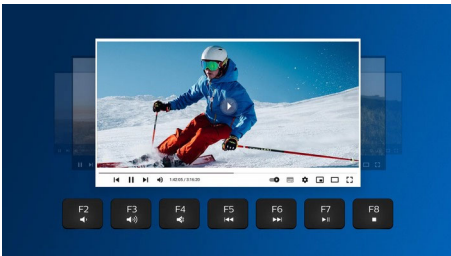

formate multimedia

Cu aceste comenzi rapide multimedia, poți comuta cu ușurință la muzică, volum sau redare video printr-un simplu clic.