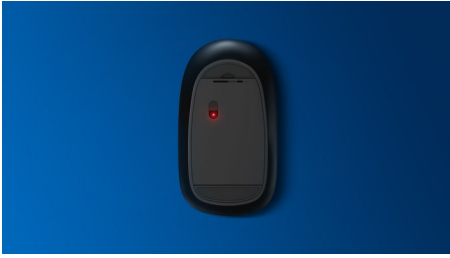

Philips 200 Series
Muis met kabel

3 knoppen

USB-kabel
Optische sensor
Ergonomisch design

SPK7234

Ontworpen voor uw manier van werken

Deze comfortabele en stijlvolle muis past zich aan uw handpalm aan en kan eenvoudig in uw tas. De handige muis biedt eenvoudig kabelbeheer en heeft een optische sensor, waardoor hij geschikt is voor de meeste oppervlakken.

Comfortabele en nauwkeurige controle

- High Definition optische tracking voor vloeiende controle
- Comfortabel, ergonomisch muisdesign voelt geweldig aan
- Muisdesign voor links- en rechtshandigen voelt goed in elke hand

De betrouwbaarheid van Philips

- Knoppen gaan miljoenen klikken mee voor duurzaamheid

Plug & Play

- Eenvoudige Plug & Play bekabelde USB-aansluitingen

PHILIPS

Muis met kabel
3 knoppen USB-kabel, Optische sensor, Ergonomisch design

SPK7234/01

Kenmerken

Vloeiende optische tracking

High Definition optische tracking voor vloeiende controle

Comfortabel, ergonomisch design

Comfortabel, ergonomisch muisdesign voelt geweldig aan

Muisdesign voor links- en rechtshandigen