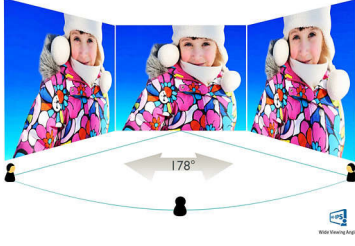

Özellikler

AH-IPS teknoloji

Bu en yeni Philips ekran, daha üstün renk çözünürlüğü, tepki süresi ve güç tüketimi sunan gelişmiş AH-IPS paneller kullanır. Standart TN panellerin aksine AH-IPS paneller, 178 derece genişliğindeki açılarda ve dönme modunda bile renk tutarlılığı sunar. Dikkat çekici performansı ile AH-IPS, fotoğraf rötuşu, grafik uygulamaları ve web'de gezinme gibi her zaman renk doğruluğu ve tutarlı parlaklık gerektiren uygulamalar için idealdir.