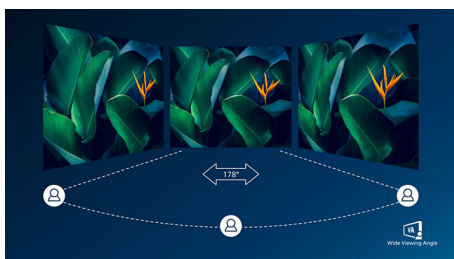

PHILIPS

Přednosti

Zakřivené provedení obrazovky

Stolní monitory nabízejí skutečně osobní zážitek, čemuž zakřivené provedení velmi dobře vyhovuje. Zakřivená obrazovka poskytuje příjemný, ale přitom decentní efekt vtažení do děje, který je zaostřený přímo na vás uprostřed stolu.

Displej VA

Displej Philips VA LED používá pokročilou technologii vícedoménového vertikálního vyrovnání, která vám poskytuje mimořádně vysoké poměry statického kontrastu pro neobyčejně živý a jasný obraz. I když snadno zvládá standardní kancelářské způsoby použití, je obzvláště vhodný pro fotografie, prohlížení webu, filmy, hry a náročné grafické použití. Technologie optimalizovaného řízení obrazových bodů umožňuje mimořádně široký pozorovací úhel 178/178, takže nabídne jasný obraz.