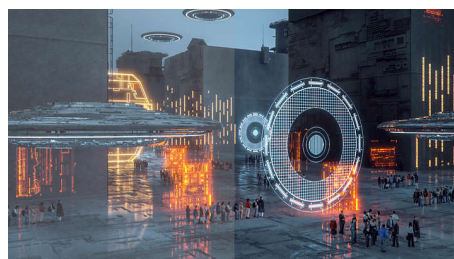

Herní režim SmartImage

Nový herní displej společnosti Philips je vybaven uživatelským rozhraním na obrazovce umožňujícím rychlý přístup. Je speciálně

vyladěno pro hráče a nabízí celou řadu možností. Režim „FPS“ (střelba z první osoby) vylepšuje tmavá témata v hrách, takže můžete lépe zahlédnout skryté předměty v temných oblastech. Režim „Závody“ přizpůsobí displej prostřednictvím kratší doby odezvy, vysoké úrovně barev a dalších úprav obrazu. Režim „RTS“ (strategie v reálném čase) nabízí speciální režim SmartFrame pro zvýraznění konkrétní oblasti a umožňuje upravit velikost i obraz. Režimy Hráč 1 a Hráč 2 umožňují uložit osobní přizpůsobená nastavení podle různých her pro zajištění nejlepšího výkonu.