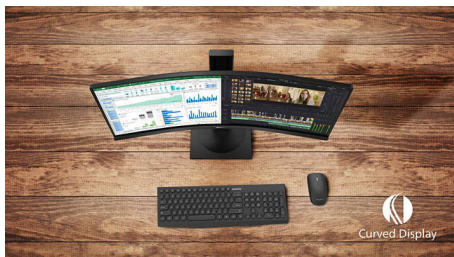

Philips Monitor
Zakřivený displej LCD Full
HD

Řada E

24 (23,6"/59,9 cm úhlopř.)
1920 x 1080 (Full HD)

241E1SC

Jednoduše pohlcující

Zakřivený 24palcový displej řady E nabízí opravdu pohlcující zážitek ve stylovém designu. Vychutnejte si ostrý obraz v rozlišení Full HD a plynulou akci díky technologii AMD FreeSync™.

PHILIPS

Přednosti

Zakřivené provedení obrazovky

Stolní monitory nabízejí skutečně osobní zážitek, čemuž zakřivené provedení velmi dobře vyhovuje. Zakřivená obrazovka poskytuje příjemný, ale přitom decentní efekt vtažení do děje, který je zaostřený přímo na vás uprostřed stolu.

Displej VA

Displej Philips VA LED používá pokročilou technologii vícedoménového vertikálního vyrovnání, která vám poskytuje mimořádně vysoké poměry statického kontrastu pro neobyčejně živý a jasný obraz. I když snadno zvládá standardní kancelářské způsoby použití, je obzvláště vhodný pro fotografie, prohlížení webu, filmy, hry a náročné grafické použití. Technologie optimalizovaného řízení obrazových bodů umožňuje mimořádně široký pozorovací úhel 178/178, takže nabídne jasný obraz.

Displej 16:9 Full HD

Na kvalitě obrazu záleží. Běžné displeje poskytují kvalitu, ale vy očekáváte víc. Tento displej nabízí vylepšené rozlišení Full HD 1920 x 1080. Díky rozlišení Full HD zajišťujícímu ostrý detail a vysokému jasů vzniká neuvěřitelný kontrast a realistické barvy, které dodají obrazu na opravdovosti.