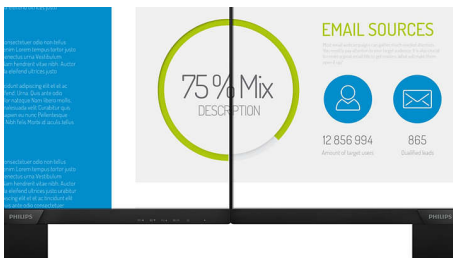

Mimořádně úzký okraj

Nové obrazovky Philips nabízejí mimořádně úzké okraje, které zajišťují minimální rušení

a maximální zobrazovací plochu. Obrazovka s mimořádně úzkým okrajem se hodí obzvláště při použití více obrazovek nebo dlaždicovému uspořádání, například při hraní, grafickém designu a profesionálních aplikacích, a dává vám pocit, že před sebou máte jen jednu velkou obrazovku.