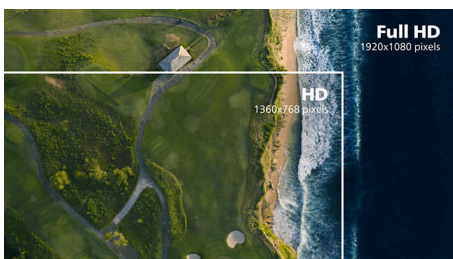

Displej 16:9 Full HD

Na kvalitě obrazu záleží. Běžné displeje poskytují kvalitu, ale vy očekáváte víc. Tento displej nabízí vylepšené rozlišení Full HD 1920 x 1080. Díky rozlišení Full HD zajišťujícímu ostrý detail a vysokému jasů vzniká neuvěřitelný kontrast a realistické barvy, které dodají obrazu na opravdovosti.