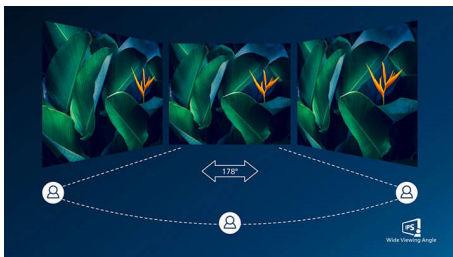

Philips
Full HD LCD monitor

Řada V
68,6 cm (27")
1920 x 1080 (Full HD)

273V7QDSB

Živý, ostrý obraz, od okraje k okraji

Dokonalý všestranný displej s ohromujícím obrazem od okraje k okraji, šetrný k očím, v kompaktním tenkém provedení.

Zážitek skutečně multimediální

- HDMI ready displej pro zábavu v rozlišení Full-HD

Živoucí obraz za všech okolností

- SmartContrast pro bohaté detaily černé
- Technologie širokého sledování IPS LED přináší přesný obraz i barvy
- Displej 16:9 Full HD pro čistý obraz plný detailů
- Předvolby SmartImage pro snadnou optimalizaci nastavení obrazu
- Obrazovka s úzkým okrajem pro nepřerušovaný vzhled

PHILIPS

Full HD LCD monitor
Řada V 68,6 cm (27"), 1920 x 1080 (Full HD)

273V7QDSB/01

Přednosti

Technologie IPS

Displeje IPS využívají pokročilou technologii, která přináší zvláště široké úhly sledování 178/178 stupňů: displej lze tedy sledovat téměř z libovolného úhlu. Na rozdíl od standardních panelů TN poskytují displeje IPS pozoruhodně ostrý obraz se živoucími barvami, takže jsou ideální nejen pro fotografie, filmy a procházení internetu, ale lze je využít i pro profesionální aplikace, které za všech okolností vyžadují přesné barvy a konzistentní jas.

Mimořádně úzký okraj

Nové obrazovky Philips nabízejí mimořádně úzké okraje, které zajišťují minimální rušení

a maximální zobrazovací plochu. Obrazovka s mimořádně úzkým okrajem se hodí obzvláště při použití více obrazovek nebo dlaždicovému uspořádání, například při hraní, grafickém designu a profesionálních aplikacích, a dává vám pocit, že před sebou máte jen jednu velkou obrazovku.