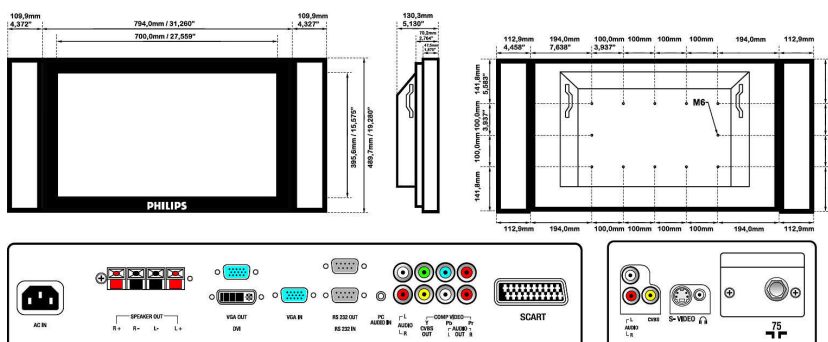

- Suport VESA: 200 x 200 mm
- Boxe detașabile: Boxe RMS 2x10 W
- Comenzi de operare integrate: Comenzi ascunse

Alimentare

- Sursă de alimentare: Încorporat, 90-264 V CA, 50/60 Hz
- Consum (modul pornit): normal 100 W (PC), 130 W (TV)
- Mod Sleep: 2 W

Rezoluție de afișare acceptată

- Formate pentru calculator: 640 x 480, 60, 75Hz, 720 x 400, 70 Hz, 800 x 600, 60, 75 Hz, 1024 x 768, 60, 75 Hz, 1280 x 768, 60 Hz, 1360 x 768, 60 Hz
- Formate video: 480i, 60 Hz, 480p, 60 Hz, 576p, 50 Hz, 576i, 50 Hz, 720p, 50, 60 Hz, 1080i, 50, 60 Hz

Dimensiuni

- Greutate: 19.2 kg
- Lățime aparat (inchi): 31,26 inch
- Înălțime aparat (inchi): 19,29 inch
- Adâncime aparat (inchi): 5,12 inch
- Greutate produs (lb): 42,33 lb
- Umiditate relativă: 5% - 90%
- MTBF: 50.000 ore
- Adâncime (fără bază și boxe): 130 mm
- Înălțime (fără bază și boxe): 490 mm
- Lățime (fără bază și boxe): 794 mm
- Lățime (cu boxe): 1014 mm
- Lățime (cu boxe) (inch): 39,921 inch
- Temperatură (operare): 0°C - +35°C

Accesorii

- Accesorii incluse: Difuzoare (S/D), Stativ pentru masă (2 ft), Cablu DVI-D, Cablu VGA, Telecomandă, Baterie, Cablu de alimentare c.a.
- Accesorii opționale: Tuner PAL BPL4221R1, Suport de plafon BM04111 și BM01111, Suport de perete fix BM02111, Suport de perete flexibil BM04111 și BM02212
- Ghidul utilizatorului pe CD-ROM

Diverse

- Ramă: gri metalic anthracite
- Garanție: Europa: 3-ani la client, APMEA: 1 an

Data apariției 2024-04-16

Versiune: 6.0.17

EAN: 87 10895 89669 6

© 2024 Koninklijke Philips N.V.
Toate drepturile rezervate.

Specificațiile pot fi modificate fără preaviz. Mărcile comerciale sunt proprietatea Koninklijke Philips N.V. sau a deținătorilor lor legali.

www.philips.com