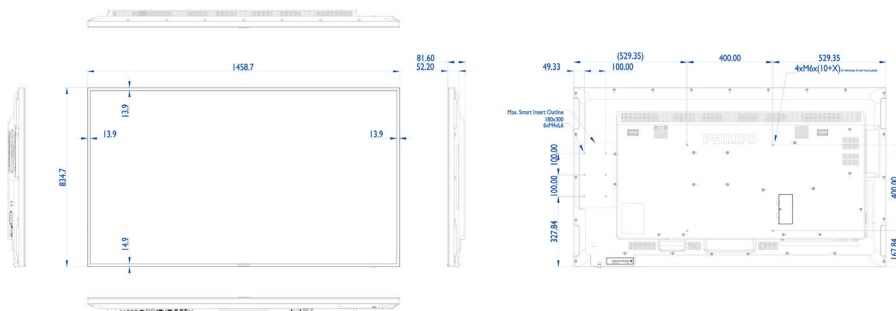

Ondersteunde beeldschermresolutie

- Computerformaten: 640 x 480, 60, 67, 72, 75 Hz, 1024 x 768, 60 Hz, 1280 x 768, 60 Hz, 1280 x 800, 60 Hz, 1360 x 768, 60 Hz, 1600 x 1200, 60 Hz, 1920 x 1080, 60 Hz, 1920 x 1200, 60 Hz, 1280 x 1024, 60 Hz, 720 x 400, 70 Hz, 800 x 600, 60, 72, 75 Hz
- Videoformaten: 480p, 60 Hz, 576p, 50 Hz, 720p, 50, 60 Hz, 1080p, 50, 60 Hz, 1080i, 25, 30 Hz, 480i, 30, 60 Hz, 576i, 25, 50 Hz

Afmetingen

- Bevestiging via slimme uitsparing: 100 x 100 mm, 100 x 200 mm
- Breedte van het apparaat: 1458,7 mm
- Gewicht van het product: 24,8 kg
- Hoogte van het apparaat: 834,7 mm
- Diepte van het apparaat: 81.6 mm
- Breedte van het apparaat (inch): 57.43 inch
- Hoogte van het apparaat (inch): 32.86 inch
- Geschikt voor wandmontage: 400 x 400 mm, M6
- Diepte van het apparaat (inch): 3,21 inch
- Randbreedte: 13,9 (boven/links/rechts) 14,9 (onderkant) mm
- Gewicht van het product (lb): 54,7 lb

Voorwaarden voor een goede werking

- Hoogte: 0 ~ 3000 m
- Temperatuurbereik (in bedrijf): 0 ~ 40 °C
- MTBF: 50.000 uur
- Relatieve vochtigheid: 20 ~ 80 %
- Temperatuurbereik (opslag): -20 ~ 60 °C

Multimedia-toepassingen

- Video afspelen via USB: M2TS, M4V, MK3D, MKV, MP4, MPEG, MPG, MTS, TS, TTS, VOB, WMV
- Foto's bekijken via USB: BMP, GIF, JPEG, JPG
- Audio afspelen via USB: AAC, AIF, AIFF, ASF, M4A, LPCM, M3U, MP3, MP4, WAV, WMA

Publicatiedatum
2024-10-29

Versie: 5.1.1

EAN: 87 12581 73977 5

© 2024 Koninklijke Philips N.V.
Alle rechten voorbehouden.

Specificaties kunnen zonder voorafgaande kennisgeving worden gewijzigd. Handelsmerken zijn het eigendom van Koninklijke Philips N.V. en hun respectieve eigenaren.

www.philips.com

Accessoires

- Meegeleverde accessoires: AC-netsnoer, RS232-kabel, Afstandsbediening, Batterijen voor afstandsbediening, Gebruiksaanwijzing op CD-ROM, Snelstartgids
- Optionele accessoires: Tafelstandaard

Diversen

- Taalversies in beeldschermmenu: Arabisch, Vereenvoudigd Chinees, Traditioneel Chinees, Engels, Frans, Duits, Italiaans, Pools, Russisch, Spaans, Turks, Japans
- Garantie: 3 jaar garantie
- Officiële goedkeuringen: EPEAT, CE, UL/cUL, CB, GOST, C-Tick, RoHS, FCC, klasse B