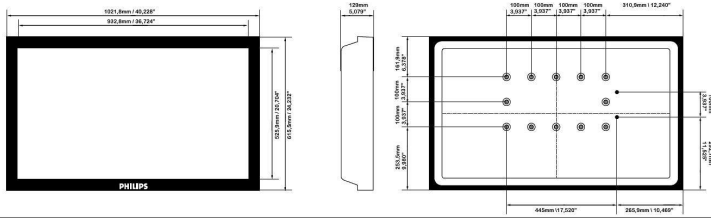

- Tüketim (Açık modu): 186W (Tipik)
- Bekleme modunda güç tüketimi: <3,5W

Desteklenen Ekran Çözünürlüğü

- Bilgisayar formatları: 640 x 480, 60, 67, 72, 75 Hz, 800 x 600, 56, 60, 72, 75 Hz, 1024 x 768, 60, 70, 75 Hz, 1280 x 720, 60 Hz, 1280 x 768, 60 Hz, 1360 x 768, 60 Hz
- Video formatları: 480i, 60 Hz, 480p, 60 Hz, 576p, 50 Hz, 576i, 50 Hz, 720p, 50, 60 Hz, 1080i, 60 Hz

Boyutlar

- Kutu derinliği: 34.1 mm
- Kutu yüksekliği: 74.8 mm
- Kutu genişliği: 117 mm
- Set yüksekliği (stand ile): 663 mm
- Set yüksekliği (stand ile) (inç): 26.1 inç
- Set Genişliği: 1022 mm
- Ürün ağırlığı: 21,0 kg
- Set derinliği (stand ile): 250 mm
- Set Yüksekliği: 615 mm
- Set Derinliği: 129 mm
- Set derinliği (stand ile) (inç): 9.8 inç
- Set Genişliği (inç): 40,2 inç
- Set Yüksekliği (inç): 24,2 inç
- Set Derinliği (inç): 5,1 inç
- Kutu derinliği (inç): 13,4 inç
- Kutu yüksekliği (inç): 29,4 inç
- Kutu genişliği (inç): 46,1 inç
- Ürün ağırlığı (lb): 46,30 lb
- Ambalajla birlikte Ağırlık: 21,8 kg
- Paket dahil ağırlık (lb): 48,06
- MTBF: 100k (CCFL 50k hariç) saat

Teknik spesifikasyonlar

- Çalışma sıcaklığı aralığı: 0 - 40 °C
- Bağıl nem aralığı: %5 - %90

Tuner/Alım/İletim

- Video Oynatma: NTSC, PAL, SECAM

Aksesuarlar

- Birlikte verilen aksesuarlar: Masa üstü stand, AC Güç Kablosu, VGA kablosu, Uzaktan Kumanda, Uzaktan kumanda pilleri, Hızlı başlangıç kılavuzu, HDMI-DVI adaptör kablosu, CD-ROM'da Kullanım kılavuzu
- İsteğe bağlı aksesuarlar: SmartLoader 22AV1135

Yayın tarihi 2024-03-27

Sürüm: 1.0.4

UPC: 6 09585 14890 1

© 2024 Koninklijke Philips N.V.
Tüm hakları saklıdır.

Teknik özellikler üzerinde önceden haber vermeden değişiklik yapılabilir. Ticari markalar, Koninklijke Philips N.V. şirketi veya ilgili kuruluşlara aittir.

www.philips.com