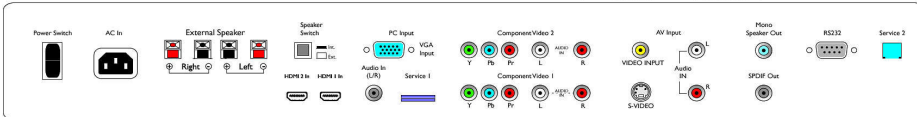

Teknik spesifikasyonlar

- Çalışma sıcaklığı aralığı: 0 - 40 °C
- Bağıl nem aralığı: %5 - %90

Tuner/Alım/İletim

- Video Oynatma: NTSC, PAL, SECAM

Aksesuarlar

- Birlikte verilen aksesuarlar: Masa üstü stand, AC Güç Kablosu, VGA kablosu, Uzaktan Kumanda, Uzaktan kumanda pilleri, Hızlı başlangıç kılavuzu, HDMI-DVI adaptör kablosu, CD-ROM'da Kullanım kılavuzu
- İsteğe bağlı aksesuarlar: SmartLoader 22AV1135