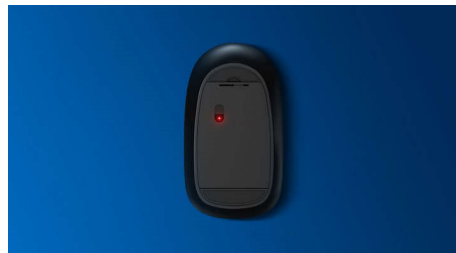

Plug and Play

- Vienkārša Plug and Play pele ar USB vada savienojumu

Philips uzticamība

- Taustiņi kalpos miljoniem spiešanas reižu

Ērta un precīza vadība

- Peles forma lieliski pieguļ gan labajā, gan kreisajā rokā
- Ērta ergonomiska peles konstrukcija lieliskai sajūtai
- Augstas izšķirtspējas optiskā sekošana vienmērīgai vadībai

PHILIPS

Tastatūras un peles kombinācija
3 pogas USB 2.0 vada savienojums, Optisks sensors

SPT6254/00

Izceltie produkti

Standarts Plug and Play

Vienkārša Plug and Play pele ar USB vada savienojumu

Pazīstams tastatūras izkārtojums

Pazīstams izkārtojums vieglai rakstīšanai

Klusa rakstīšana

Zema profila taustiņi ērtai un klusai rakstīšanai

Plāna profila dizains

Plāna profila dizains lieliskam izskatam uz galda

Vienmērīga optiskā sekošana

Augstas izšķirtspējas optiskā sekošana vienmērīgai vadībai

Ērta ergonomiska konstrukcija

Ērta ergonomiska peles konstrukcija lieliskai sajūtai

Peles konstrukcija lietošanai gan ar labo, gan kreiso roku

Peles forma lieliski pieguļ gan labajā, gan kreisajā rokā