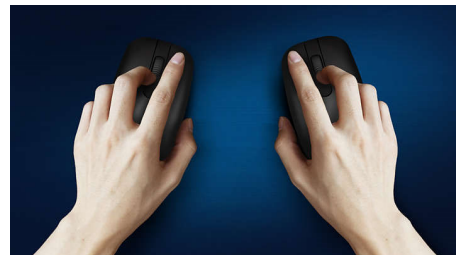

Plug and Play

- Vienkārša Plug and Play pele ar USB vada savienojumu

Philips uzticamība

- Taustiņi kalpos miljoniem spiešanas reižu

Ērta un precīza vadība

- Peles forma lieliski pieguļ gan labajā, gan kreisajā rokā
- Ērta ergonomiska peles konstrukcija lieliskai sajūtai
- Augstas izšķirtspējas optiskā sekošana vienmērīgai vadībai

Pazīstams izkārtojums vieglai rakstīšanai

Klusa rakstīšana

Zema profila taustiņi ērtai un klusai rakstīšanai

Plāna profila dizains

Plāna profila dizains lieliskam izskatam uz galda

Vienmērīga optiskā sekošana

Augstas izšķirtspējas optiskā sekošana vienmērīgai vadībai

Ērta ergonomiska konstrukcija

Ērta ergonomiska peles konstrukcija lieliskai sajūtai

Peles konstrukcija lietošanai gan ar labo, gan kreiso roku

Peles forma lieliski pieguļ gan labajā, gan kreisajā rokā