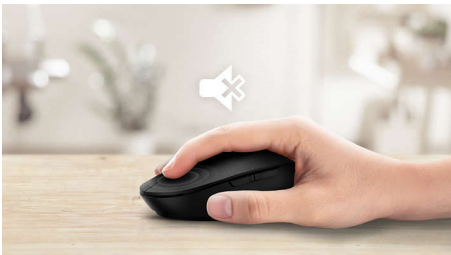

Bequemes, ergonomisches Design

Komfortables, ergonomisches Mausdesign, das sich gut anfühlt.

Tasten halten für Millionen von Klicks

Die langlebigen Tasten halten für mehrere Millionen Klicks.

Leiseres Klicken

Sorgt durch geräuscharmeres Klicken für ein leises, komfortables Erlebnis

Kabellose Verbindung mit 2,4 G

Bändigen Sie das Kabel-Chaos Ihres Computers. Für jede Tastatur/Maus, die mit dieser Funktion ausgestattet ist, können Sie das Zubehör über eine schnelle 2,4 Hz-Wireless-Verbindung an einen beliebigen PC anschließen. Dank der einfachen Einrichtung und des schlanken Designs des Zubehörs bleibt Ihr Arbeitsplatz kabelfrei und aufgeräumt.