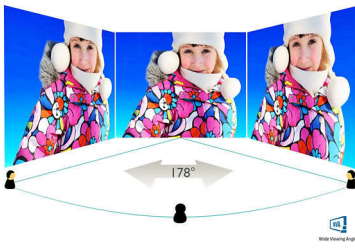

Kelebihan Utama

Teknologi Layar MVA

Layar LED MVA Philips menggunakan teknologi penyesuaian vertikal multi-domain yang ditingkatkan yang memberi Anda rasio kontras statis sangat tinggi untuk gambar ekstra jelas dan terang. Aplikasi kantor standar bisa dikerjakan dengan mudah, namun secara khusus layar ini cocok untuk foto, penelusuran web, film, game, dan aplikasi grafis yang sulit. Dengan teknologi manajemen piksel yang dioptimalkan memberikan sudut pandang ekstra luas 178/178 derajat, sehingga menghasilkan gambar yang jernih.