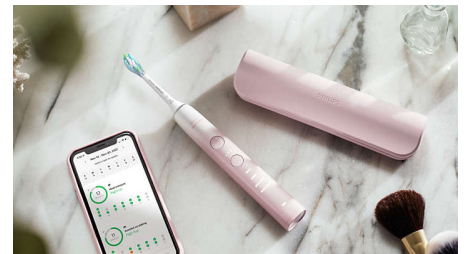

מעניק לך את ההדרכה לשיפור ושימור DiamondClean 9000 הרגלי צחצוח בריאים בין הבדיקות אצל רופא השיניים. חיישנים חכמים מובנים מודיעים לך מתי להחץ שהשתמשת בו גדול מדי ועל ידי חיבור חיונית השימוש במברשת שלך לאפליקציית דוח התקדמות מותאם אישית עוזר לך לעקוב אחר Sonicare, ההתקדמות שלך, כדי לראות כמה השתפרת לאורך הזמן