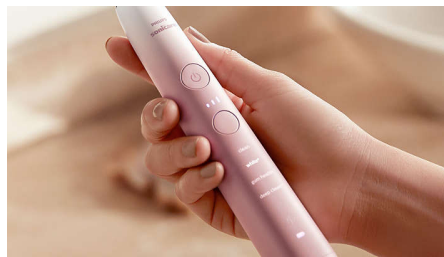

לניקוי יומיומי מיוחד Clean: בחר מבין 4 מצבי צחצוח Gum Health, כדי להפוך את החיוך שלך למבריק +White לניקוי עמוק ומרענן. +Deep Clean לניקוי עדין אך יעיל, ו שלוש הגדרות עוצמה, מנמוך לגבוה, מאפשרות לך לשפר את הביצועים או לטפל בחניכיים רגישות

חיישן להץ מובנה