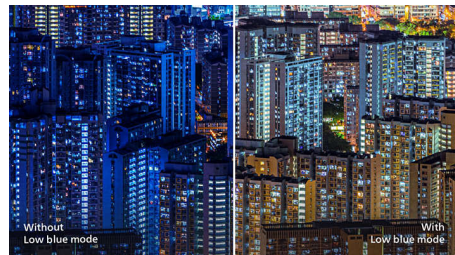

ローブルーモード

臨床研究では、紫外線が目にも悪影響を与えるのと同じように、LED ディスプレイから発せられる短波長ブルーライトもまた、目にも悪影響を与え、経時的に視力にも影響することが証明されています。目の健康を考えて開発されたフィリップスのローブルーモード設定では、スマートソフトウェアテクノロジーによって有害な短波長ブルーライトをカットします。

4-sided
Frameless

Wide Viewing
Angle

AMD
FreeSync

Fast Response
1ms MPRT

SmartImage™
Game

Flicker-free

LowBlue Mode

SmartContrast

Wide Viewing
Angle

HDMI™
HIGH DEFINITION MULTIMEDIA INTERFACE