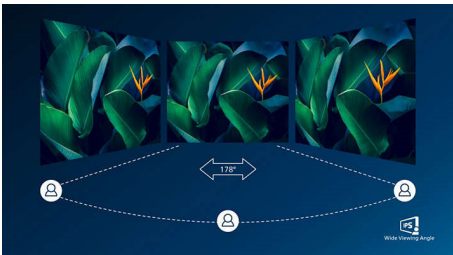

優れた画質

- リッチブラック (混色の黒) の細部の表示に対応する SmartContrast
- IPS LED ワイド表示テクノロジーで画像と色を正確に表現
- 4 辺フレームレスのディスプレイ

PHILIPS

特長

4 辺フレームレス

4 辺の縁を極限まで薄くした、実質フレームレスのこのディスプレイは、ミニマルな外観で幅広い視聴体験を提供します。シームレスなビジョンで鮮やかな画像に集中できるため、作業効率がアップします。また、ピボットモードでマルチモニターをセットアップした場合でも、広い視野を確保できるため、注意散漫になることはありません。

IPS テクノロジー

IPS ディスプレイは、178/178 度の超広視野角を実現する先進テクノロジーを採用し、ほとどの角度からでもディスプレイを見ることができます。IPS ディスプレイは、標準的な TN パネルと異なり、画像を鮮やかな色彩でくっきりと表示します。このため、写真、映画、ウェブの閲覧だけでなく、色の正確性が一貫した明るさを常に求める専門用途にも最適です。

極めてスムーズなゲームプレイ

ゲームをプレイするのに、動きがぎこちなかったり、映像が壊れていたのでは話