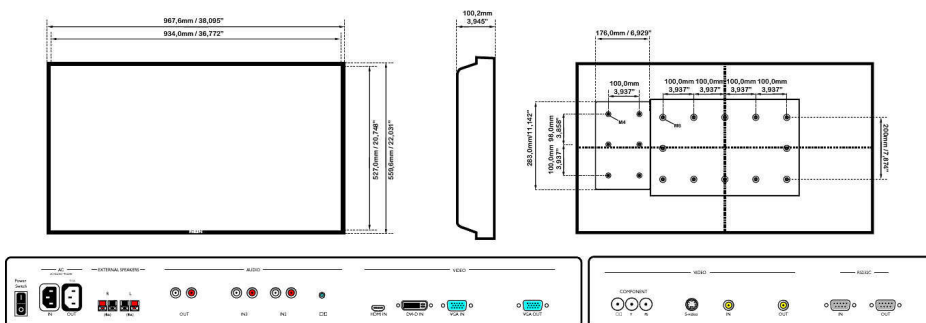

Rozměry

- Tloušťka rámečku: 1,6 cm / 0,63 palce
- Držák Smart insert: 160 x 300 x 55 mm
- Výška přístroje (s podstavcem): 606 mm
- Smart insert v palcích (Š x V x H): 6,30 x 11,81 x 2,17 palce
- Výška přístroje (s podstavcem) (palce): 23,9 palců
- Šířka přístroje: 968 mm
- Hmotnost výrobku: 22 kg
- Hloubka přístroje (s podstavcem): 405 mm
- Výška přístroje: 559 mm
- Hloubka přístroje: 123 mm
- Hloubka přístř.(s podstavcem) (palce): 15,9 palců
- Šířka přístroje (palce): 38,1 palců
- Výška přístroje (palce): 22 palců
- Držák na zeď: 200 x 200 mm, 400 x 200 mm (sada), 100 x 100 mm (Smart insert)
- Hloubka přístř. (palce): 4,8 palců
- Hmotnost výrobku (lb): 48,5 lb

Provozní podmínky

- Rozsah teplot (provozní): 0–40 °C
- Střední doba mezi poruchami (MTBF): 50 000 hodin
- Relativní vlhkost: 5–90 %

Příslušenství

- Dodávané příslušenství: Dálkový ovladač, Baterie pro dálkový ovladač, Napájecí kabel, Kabel VGA,

- Uživatelská příručka na disku CD-ROM, Stručný návod k rychlému použití
- Volitelné příslušenství: Stabilní držák na zeď, Stabilní držák na zeď, Držák na strop
- Podstavec: BM05211

Různé

- Bezel: antracitová metalická
- Jazyky zobrazení údajů na obrazovce: Čeština, Francouzština, Němčina, Italština, Polština, Turečtina, Ruština, Zjednodušená čínština
- Záruka: Evropa/Severní Amerika: 3 roky
- Regulační opatření: CE, FCC, třída B, CCC, RoHS, UL/cUL

Datum vydání 2024-03-23

Verze: 7.5.2

EAN: 87 12581 53759 3

© 2024 Koninklijke Philips N.V.
Všechna práva vyhrazena.

Údaje mohou být změněny bez předchozího varování.
Ochranné známky jsou majetkem Koninklijke Philips N.V. nebo jejich příslušných vlastníků.

www.philips.com