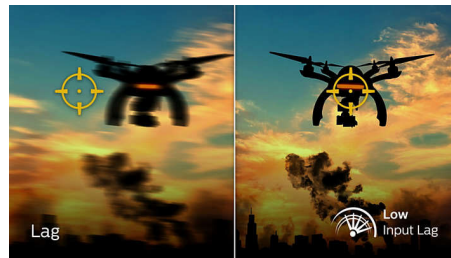

Düşük Veri Gecikmesi

Veri gecikmesi, bağlı cihazlarla bir eylem gerçekleştirme ve ardından sonucu ekranda

görme arasında geçen süredir. Düşük veri gecikmesi, cihazlarınızdan girdiğiniz komutun monitörde uygulanması arasında geçen zaman gecikmesini azaltır. Düşük veri gecikmesi sayesinde hızlı ve rekabete dayalı oyunlar gibi ekran seçirmesine hassas video oyunlarını daha yüksek kalitede oynayabilirsiniz.