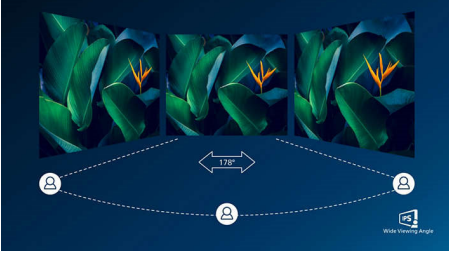

Özellikler

IPS teknolojisi

IPS ekranlarda 178/178 derece ekstra geniş izleme açıları sağlayan gelişmiş bir teknoloji kullanılır. Böylece ekranı hemen hemen her açıdan görebilirsiniz. Standart TN panellerin aksine, IPS ekranlar size canlı renklerle olağanüstü net görüntüler sunar. Sadece fotoğraflar, filmler ve web'de gezinme için değil, aynı zamanda her an renk hassasiyeti ve tutarlı parlaklık gerektiren profesyonel uygulamalar için de idealdir.