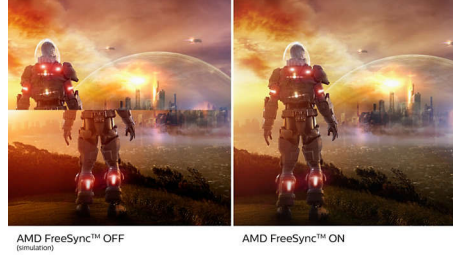

Her açıdan kusursuz bir oyun deneyimi

Yeni Philips monitör sayesinde oyun oynarken dalgalanan veya karelerin bozulduğu bir oyun deneyimi arasında seçim yapmak zorunda kalmazsınız. Sorunsuz, hızlı yenileme ve ultra hızlı tepki süresi sunan AMD FreeSync™ teknolojisiyle neredeyse tüm kare hızlarında akıcı, parazitsiz performansın tadını çıkarın.