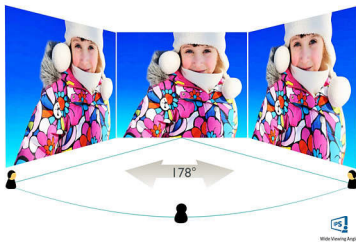

IPS technológia

Az IPS képernyők fejlett technológiát alkalmaznak, amely rendkívül széles, 178/178 fokos nézési szöveget nyújt. Így a képernyőt szinte bármilyen szögből nézheti. A normál TN panelekkel ellentétben az IPS képernyők kifejezetten éles képet és élénk színeket biztosítanak, ezért nemcsak fotók, filmek megtekintéséhez vagy web-böngészéshez ideálisak, hanem olyan professzionális alkalmazásokhoz is, amelyek esetében fontos a színhűség és az állandó fényerő.