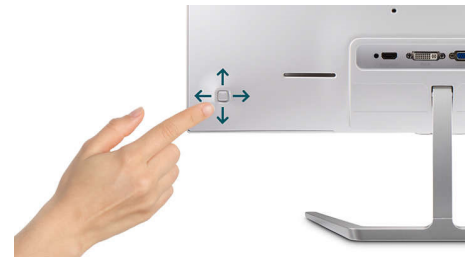

SmartContrast

A SmartContrast egy olyan Philips által kifejlesztett technológia, amely elemzi a megjelenített tartalmakat, automatikusan beállítja a színeket, és vezérli a háttérvilágítást a kontraszt dinamikus javításához a legjobb digitális álló- és mozgóképek megjelenítése érdekében, vagy játék közben a sötét színárnyalatok megjelenítésekor. Gazdaságos üzemmód választásakor beállítja a kontrasztot és finomhangolja a háttérvilágítást a mindennap használt irodai alkalmazások megfelelő megjelenítése és az alacsonyabb energiafogyasztás érdekében.

EasySelect menüváltó gomb

A diszkréten elhelyezett EasySelect menüváltó gombbal gyorsan és egyszerűen módosíthatja a monitor beállításait a képernyőmenüben.

Műszaki adatok

Csatlakoztathatóság

- Jelbemenet: VGA (analóg), DVI-D (digitális, HDCP), MHL-HDMI (digitális, HDCP)
- Szinkronbemenet: Külön szinkron, Szinkron a zöld színjelre
- Audio (be/ki): Számítógépes audiobemenet, Fejhallgató-kimenet