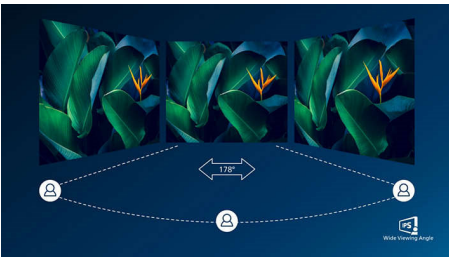

Technologie IPS

Displeje IPS využívají pokročilou technologii, která přináší zvláště široké úhly sledování 178/178 stupňů: displej lze tedy sledovat téměř z libovolného úhlu. Na rozdíl od standardních panelů TN poskytují displeje IPS pozoruhodně ostrý obraz se živoucími barvami, takže jsou ideální nejen pro fotografie, filmy a procházení internetu, ale lze je využít i pro profesionální aplikace, které za všech okolností vyžadují přesné barvy a konzistentní jas.

Mimořádně úzký okraj

Nové obrazovky Philips nabízejí mimořádně úzké okraje, které zajišťují minimální rušení

a maximální zobrazovací plochu. Obrazovka s mimořádně úzkým okrajem se hodí obzvláště při použití více obrazovek nebo dlaždicovému uspořádání, například při hraní, grafickém designu a profesionálních aplikacích, a dává vám pocit, že před sebou máte jen jednu velkou obrazovku.