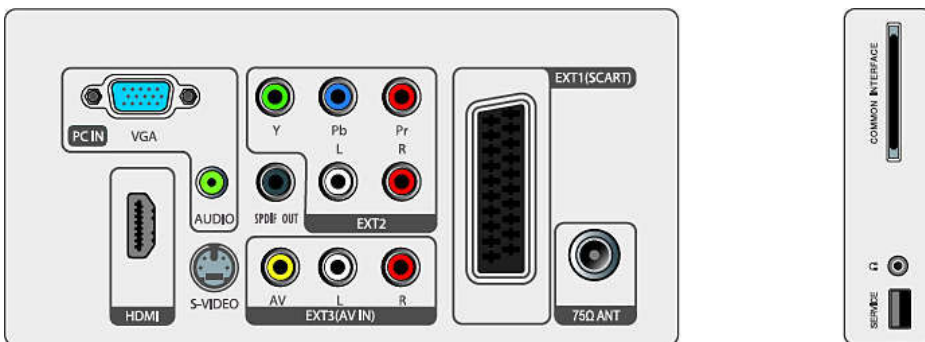

เสียง

- พลังขับเสียง: 2 x 3W
- การเพิ่มคุณภาพเสียง: Incredible Surround, Smart

- Sound
- ระบบเสียง: Mono, สเตอริโอ

ขาตั้ง

- เอียง: 0/+12 องศา

กำลังไฟ

- แหล่งจ่ายไฟหลัก: 100-240V, 50/60Hz
- โหมดปิด: 0.2W (ทั่วไป)
- โหมดเปิด: 20 W (ทั่วไป)
- โหมดสแตนด์บาย: 0.5W (ทั่วไป)
- อุณหภูมิแวดล้อม: 0° C ถึง 40° C

ความละเอียดของจอแสดงผลที่รองรับ

- รูปแบบคอมพิวเตอร์: 1366 x 768, 60Hz
- รูปแบบวิดีโอ: 480i, 60Hz, 480p, 60Hz, 576i, 50Hz, 576p, 50Hz, 720p, 50, 60Hz, 1080i, 50, 60Hz, 1080p, 50, 60Hz

ขนาด

- ผลิตภัณฑ์พร้อมขาตั้ง (มม.): 452 x 366 x 165 มม.
- บรรจุภัณฑ์หน่วยเป็น มม. (กว้างxสูงxลึก): 495 x 420 x 114 มม.
- ผลิตภัณฑ์ไม่มีขาตั้ง (มม.): 452 x 354 x 47 มม.

น้ำหนัก

- ผลิตภัณฑ์พร้อมบรรจุภัณฑ์ (กก.): 5.1 กก.
- ผลิตภัณฑ์พร้อมขาตั้ง (กก.): 3.4 กก.
- ผลิตภัณฑ์ไม่มีขาตั้ง (กก.): 3.1 กก.

จูนเนอร์/เครื่องรับ/เครื่องส่ง

- คลื่นที่เครื่องรับวิทยุรับได้: Hyperband, S-Channel, UHF, VHF
- ระบบ TV: PAL I, PAL B/G, PAL D/K, SECAM B/G, SECAM D/K, SECAM L/L'
- การเล่นวิดีโอ: NTSC, SECAM, PAL
- ช่องเสียบสายอากาศ: โคแอกเชียล 75 โอห์ม (IEC75)
- DVB: เครื่องรับสัญญาณภาคพื้นดิน DVB MPEG4

อุปกรณ์เสริม

- อุปกรณ์เสริมที่มีให้: ขาตั้ง, คู่มือเริ่มต้นใช้งานอย่างย่อ, คู่มือผู้ใช้, รีโมทคอนโทรล, สายเคเบิล VGA, สายสัญญาณเสียง, สายไฟ

วันที่ออก 2024-04-18

เวอร์ชัน: 3.0.1

EAN: 87 12581 56148 2

© 2024 Koninklijke Philips N.V.
สงวนลิขสิทธิ์

ข้อมูลจำเพาะอาจเปลี่ยนแปลงได้โดยไม่ต้องแจ้งให้ทราบล่วงหน้า เครื่องหมายการค้าเป็นสมบัติของ Koninklijke Philips N.V. หรือเจ้าของรายอื่นๆ

www.philips.com