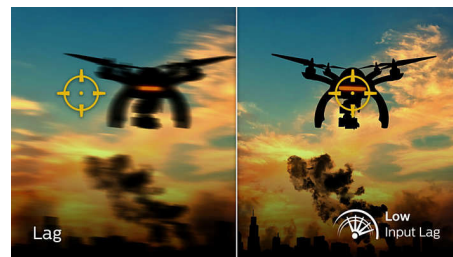

Minimale vertraging

Vertraging is de tijd die verstrijkt tussen het uitvoeren van een actie met aangesloten

apparaten en het resultaat op het scherm zien. Minimale vertraging verkort de tijd tussen het invoeren van een opdracht naar de monitor. Hierdoor verloopt het spelen van twitch-gevoelige videogames een stuk beter, wat vooral van belang is voor wie snelle, competitieve games speelt.