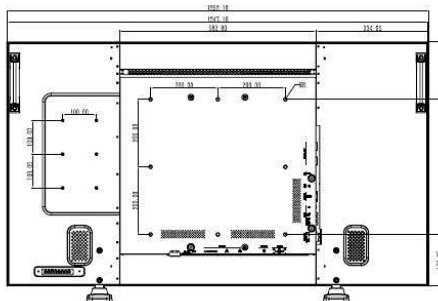

Dimensiuni

- Grosime ramă: 19,5 mm/0,8"
- Suport cu inserare inteligentă: 300 x 320 x 64
- Înălțime aparat (cu stativ): 773,2 mm
- Inserție inteligentă în inch (LxÎxA): 11,81 x 11,89 x 2,52
- Înălțime aparat (cu stand) (inch): 30.4 inch
- Lățime aparat: 1252,1 mm
- Greutate produs: 38,7 kg
- Adâncime aparat (cu stativ): 405.1 mm
- Înălțime aparat: 722,9 mm
- Adâncime aparat: 121,8 mm
- Adâncime aparat (cu stand) (inch): 15.95 inch
- Lățime aparat (inchi): 49.3 inch
- Înălțime aparat (inchi): 28.5 inch
- Suport de perete: 400x400 mm (setare), 100x100 mm (inserție inteligentă)
- Adâncime aparat (inchi): 4,8 inch
- Greutate produs (lb): 85,1 lb

Dimensiuni produs

- Lățime: 125 cm
- Înălțime: 72.29 cm
- Adâncime: 12.3 cm
- Greutate: 26.4 kg
- Înălțime (cu stand): 102.2 cm
- Adâncime (cu stand): 42.3 cm
- Greutate (cu stand): 55.5 kg

Condiții de funcționare

Dimensiunile ambalajului

- Înălțime: 105 cm
- Lățime: 167 cm
- Adâncime: 30 cm
- Greutate netă: 38.7 kg
- Greutate brută: 42.3 kg
- Greutate proprie: 3.6 kg
- EAN: 87 12581 57932 6
- Număr de produse incluse: 1
- Tip ambalaj: Cutie