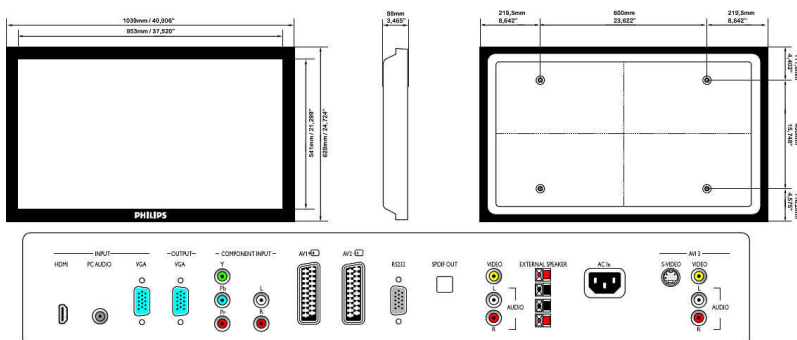

Rozměry

- Životnost do snížení jasu o 50 %: 60000 hodin
- Hloubka balení: 330 mm
- Výška balení: 790 mm
- Šířka balení: 1260 mm
- Výška přístroje (s podstavcem): 716 mm
- Výška přístroje (s podstavcem) (palce): 28.19 palců
- Šířka přístroje: 1039 mm
- Hmotnost výrobku: 30,4 kg
- Hloubka přístroje (s podstavcem): 280 mm
- Výška přístroje: 628 mm
- Hloubka přístroje: 88 mm
- Hloubka přístroje (s podstavcem) (palce): 11.02 palců
- Šířka přístroje (palce): 49.9 palců
- Výška přístroje (palce): 24.72 palců
- Hloubka přístroje (palce): 3.46 palců
- Hloubka balení (palce): 13.0 palců
- Výška balení (palce): 31.1 palců
- Šířka balení (palce): 49.6 palců
- Hmotnost výrobku (lb): 67.02 lb
- Hmotnost včetně balení: 37,85 kg
- Hmotnost včetně balení (libry): 83,44

Technické údaje

- Rozsah provozní teploty: 0-40 °C
- Rozsah relativní vlhkosti: 20 % – 80 %

Tuner/přijem/vysílání

- Přehrávání videa: NTSC, PAL, SECAM

Příslušenství

- Dodávané příslušenství: Stojan na nábytek, Kabel VGA, Dálkový ovladač, Napájecí kabel, Baterie pro dálkový ovladač, Uživatelská příručka na disku CD-ROM
- Volitelné příslušenství: Reproduktory BAH4251S1, Držák na strop BM04111 a BM01111, Stabilní

držák na zeď BM02111, Přemístitelný držák na zeď BM04111 a BM02212

Různé

- Bezel: Antracitová metalická

Datum vydání 2024-03-21

Verze: 3.0.11

UPC: 6 09585 14924 3

© 2024 Koninklijke Philips N.V.
Všechna práva vyhrazena.

Údaje mohou být změněny bez předchozího varování.
Ochranné známky jsou majetkem Koninklijke Philips N.V. nebo jejich příslušných vlastníků.

www.philips.com