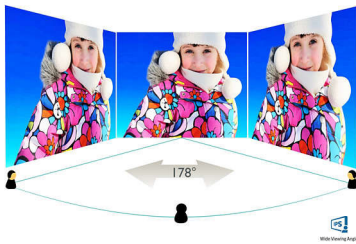

Tecnologia IPS

Os ecrãs IPS utilizam uma tecnologia avançada que lhe proporciona ângulos de visualização extra amplos de 178/178 graus, o que permite ver o ecrã a partir de praticamente qualquer ângulo. Ao contrário dos painéis TN padrão, os ecrãs IPS fornecem-lhe imagens incrivelmente nítidas com cores vivas, sendo ideais para fotografias, filmes e navegação na Internet, mas também para aplicações profissionais, que exigem precisão das cores e luminosidade uniforme a todas as alturas.