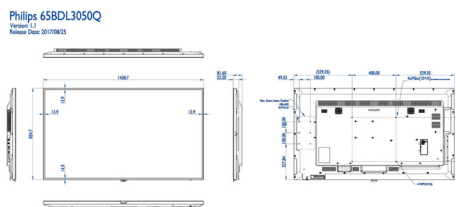

Ondersteunde beeldschermresolutie

- Computerformaten: 640 x 480, 60, 72, 75 Hz, 720 x 400, 70 Hz, 800 x 600, 60, 75 Hz, 1024 x 768, 60, 75 Hz, 1280 x 768, 60 Hz, 1280 x 800, 60 Hz, 1280 x 1024, 60 Hz, 1360 x 768, 60 Hz, 1920 x 1080, 60 Hz, 3840 x 2160, 30, 60 Hz, 1600 x 1200, 60 Hz
- Videoformaten: 480i, 30, 60 Hz, 480p, 30, 60 Hz, 576i, 25, 50 Hz, 576p, 25, 50 Hz, 720p, 50, 60 Hz, 1080i, 25, 30 Hz, 1080p, 50, 60 Hz, 2160p, 30,50, 60 Hz

Afmetingen

- Breedte van het apparaat: 1458,7 mm
- Gewicht van het product: 24,8 kg
- Hoogte van het apparaat: 834,7 mm
- Diepte van het apparaat: 81,6 mm
- Breedte van het apparaat (inch): 57,43 inch
- Hoogte van het apparaat (inch): 32,86 inch
- Geschikt voor wandmontage: 400 x 400 mm, M6
- Diepte van het apparaat (inch): 3,21 inch
- Randbreedte: 13,9 (boven/links/rechts) 14,9 (onderkant) mm
- Gewicht van het product (lb): 54,7 lb

Voorwaarden voor een goede werking

- Hoogte: 0 ~ 3000 m
- Temperatuurbereik (in bedrijf): 0 ~ 40 °C
- MTBF: 50.000 uur
- Relatieve vochtigheid: 20 ~ 80% (gebruik), 5 - 95% (opslag) %
- Temperatuurbereik (opslag): -20 ~ 60 °C

Multimediatoepassingen

- Video afspelen via USB: ASF, AVI, DAT, FLV, MKV, MP4, MPEG, MPG, TS, VOB, WEBM, WMV, TRP
- Foto's bekijken via USB: BMP, JPEG, JPG, PNG
- Audio afspelen via USB: AAC, M4A, MP3, WMA

Interne speler

- CPU: Quad Core Full HD
- Geheugen: 2 GB DDR3
- Opbergen: 8 GB eMMC

Publicatiedatum
2024-04-06

Versie: 15.1.1

EAN: 87 12581 74358 1

© 2024 Koninklijke Philips N.V.
Alle rechten voorbehouden.

Specificaties kunnen zonder voorafgaande kennisgeving worden gewijzigd. Handelsmerken zijn het eigendom van Koninklijke Philips N.V. en hun respectieve eigenaren.

www.philips.com