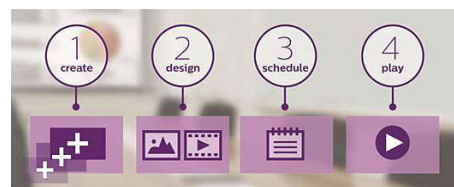

SmartCMS

Gratis en gebruiksvriendelijk content management-systeem dat exclusief werkt met Philips Signage Solutions-schermen waarmee u uw digitale content voor informatieverstrekking kunt beheren. Met SmartCMS kunt u uw eigen content maken, 24 uur per dag. Maak uw netwerk, ontwerp uw content, plan uw afspeellijst en u bent klaar om te gaan!