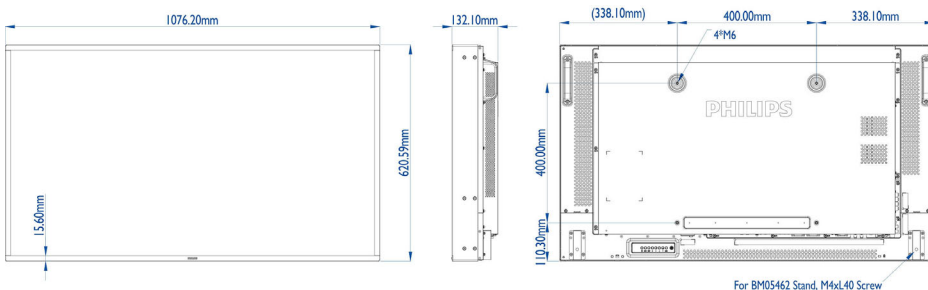

Afmetingen

- Breedte van het apparaat: 1076,20 mm
- Gewicht van het product: 24 kg
- Hoogte van het apparaat: 620,59 mm
- Diepte van het apparaat: 132,10 mm
- Geschikt voor wandmontage: 400 x 400 mm, M6
- Randbreedte: 15,6 mm
- Gewicht van het product (lb): 52,9 lb

Voorwaarden voor een goede werking

- Hoogte: 0 ~ 3000 m
- Temperatuurbereik (in bedrijf): 5~ 40 °C
- MTBF: 60.000 uur
- Relatieve vochtigheid: 20 ~ 80 %
- Temperatuurbereik (opslag): -20 ~ 60 °C

Multimediatoepassingen

- Video afspelen via USB: M2TS, M4V, MK3D, MKV, MP4, MPEG, MPG, MTS, TS, TTS, VOB, WMV
- Foto's bekijken via USB: BMP, GIF, JPEG, JPG
- Audio afspelen via USB: AAC, AIF, AIFF, ASF, LPCM, M3U, M4A, MP3, MP4, WAV, WMA

Accessoires

- Meegeleverde accessoires: Afstandsbediening, Batterijen voor afstandsbediening, AC-netsnoer, Gebruiksaanwijzing op CD-ROM, Snelstartgids, RS232-kabel
- Optionele accessoires: HDBaseT OPS-ontvanger (CRD25)
- Standaard: Optionele BM04642 / BM02542

Diversen

- Taalversies in beeldschermmenu: Engels, Frans, Duits, Italiaans, Pools, Russisch, Vereenvoudigd Chinees, Spaans, Turks, Arabisch, Japans,

Publicatiedatum
2024-03-29

Versie: 2.0.2

EAN: 87 12581 73000 0

© 2024 Koninklijke Philips N.V.
Alle rechten voorbehouden.

Specificaties kunnen zonder voorafgaande kennisgeving worden gewijzigd. Handelsmerken zijn het eigendom van Koninklijke Philips N.V. en hun respectieve eigenaren.

www.philips.com