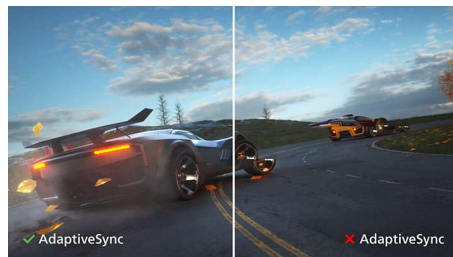

Adaptive-Sync-technologie

Gaming hoort geen keuze te zijn tussen stotterende gameplay en haperende frames. Geniet van vloeiende, artefactvrije prestaties bij vrijwel elke framesnelheid met adaptieve synchronisatietechnologie, de soepele en snelle verversing en de uiterst snelle reactietijd.