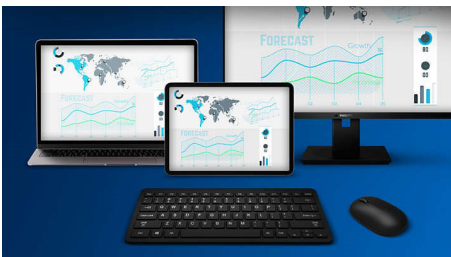

## Emparelhe-o com até 3 dispositivos

Uma combinação de rato e teclado prática e elegante que alterna facilmente entre três dispositivos, incluindo qualquer computador, tablet e smartphone. Redefina as regras de trabalho num dispositivo, em que pode alternar facilmente e trabalhar.