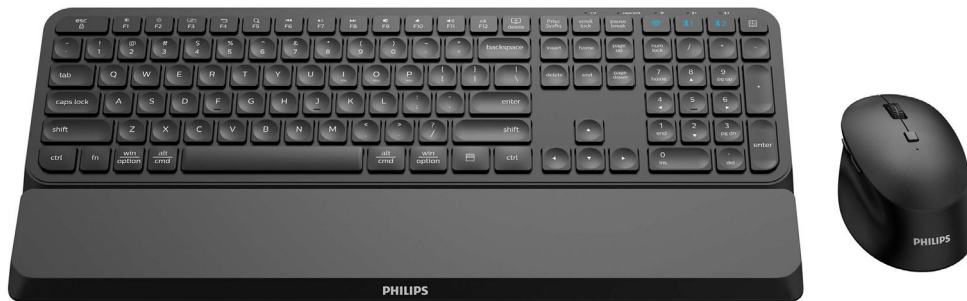

Philips 6000 series  
Combinação de teclado e  
rato sem fios

Funcionalidade para vários  
dispositivos

Apoio para as mãos amovível  
Design de baixo perfil  
Até 3200 DPI (ajustáveis)

SPT6607B

## Comodidade sem fios, design compacto

Este conjunto de teclado e rato foi concebido para proporcionar produtividade. Dispõe de uma ligação sem fios, apoio para as mãos amovível, sensibilidade do rato a 3200 DPI e tem capacidade para ligar até três dispositivos para usufruir do melhor espaço de trabalho, todo ligado.

### **Concebido para o desempenho**

- Atalhos multimédia convenientes
- As teclas de baixo perfil são rápidas e têm uma aparência elegante
- Compatibilidade com vários sistemas operativos para vários dispositivos

## Emparelhe-o com até 3 dispositivos

Uma combinação de rato e teclado prática e elegante que alterna facilmente entre três dispositivos, incluindo qualquer computador, tablet e smartphone. Redefina as regras de trabalho num dispositivo, em que pode alternar facilmente e trabalhar.