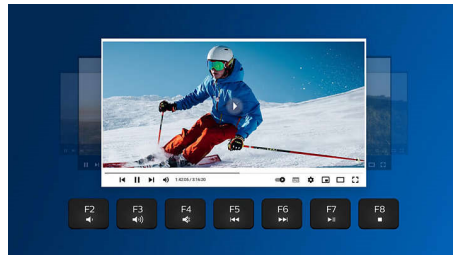

Emparelhe-o com até 3 dispositivos

Uma combinação de rato e teclado prática e elegante que alterna facilmente entre três dispositivos, incluindo qualquer computador, tablet e smartphone. Redefina as regras de trabalho num dispositivo, em que pode alternar facilmente e trabalhar.

Apoio ergonómico para as mãos

O apoio para as mãos ajuda a posicionar as mãos confortavelmente no teclado e oferece um local confortável para descansar as palmas das mãos quando não está a digitar.

atalhos multimédia

Com estes atalhos multimédia, pode mudar facilmente para a reprodução de música ou de vídeo ou ajustar o volume com um simples clique.

Poupança de energia inteligente

Com a função inteligente de poupança de energia, esta combinação pode entrar no modo de espera e, por isso, poupar energia quando não está em utilização.