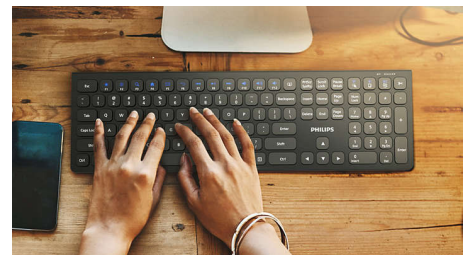

## atalhos multimédia

Com estes atalhos multimédia, pode mudar facilmente para a reprodução de música ou de vídeo ou ajustar o volume com um simples clique.

## Até 3200 DPI

Este rato proporciona 5 níveis de acompanhamento preciso de 800/1200/1600/2400/3200 DPI. 3200 DPI proporciona maior suavização e precisão.

## Compatibilidade com vários sistemas operativos

Compatível com iOS, MAC e Windows, podendo alternar facilmente entre eles através de atalhos.

## Teclas de baixo perfil

As teclas de baixo perfil conferem uma aparência elegante e são rápidas e reativas para escrever.