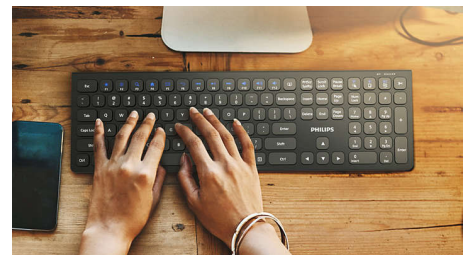

Emparelhe-o com até 3 dispositivos

Uma combinação de rato e teclado prática e elegante que alterna facilmente entre três dispositivos, incluindo qualquer computador, tablet e smartphone. Redefina as regras de trabalho num dispositivo, em que pode alternar facilmente e trabalhar.

Com estes atalhos multimédia, pode mudar facilmente para a reprodução de música ou de vídeo ou ajustar o volume com um simples clique.

Poupança de energia inteligente

Com a função inteligente de poupança de energia, esta combinação pode entrar no modo de espera e, por isso, poupar energia quando não está em utilização.

SPT6607B/00

Até 3200 DPI

Este rato proporciona 5 níveis de acompanhamento preciso de 800/1200/1600/2400/3200 DPI. 3200 DPI proporciona maior suavização e precisão.

Compatibilidade com vários sistemas operativos

Compatível com iOS, MAC e Windows, podendo alternar facilmente entre eles através de atalhos.

Teclas de baixo perfil

As teclas de baixo perfil conferem uma aparência elegante e são rápidas e reativas para escrever.