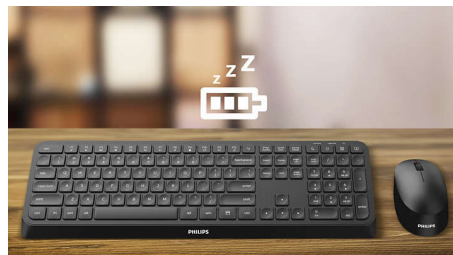

Poupança de energia inteligente

Com a função inteligente de poupança de energia, esta combinação pode entrar no modo de espera e, por isso, poupar energia quando não está em utilização.