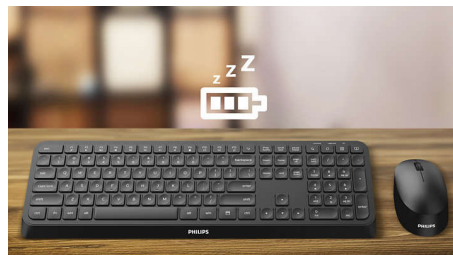

Concebido a pensar no conforto

- Apoio ergonómico para as mãos para maior conforto

Concebido para o desempenho

- Atalhos multimédia convenientes
- As teclas de baixo perfil são rápidas e têm uma aparência elegante
- Compatibilidade com vários sistemas operativos para vários dispositivos

Emparelhe-o com até 3 dispositivos

Uma combinação de rato e teclado prática e elegante que alterna facilmente entre três dispositivos, incluindo qualquer computador, tablet e smartphone. Redefina as regras de trabalho num dispositivo, em que pode alternar facilmente e trabalhar.

Apoio ergonómico para as mãos

O apoio para as mãos ajuda a posicionar as mãos confortavelmente no teclado e oferece um local confortável para descansar as palmas das mãos quando não está a digitar.

atalhos multimédia

Com estes atalhos multimédia, pode mudar facilmente para a reprodução de música ou de vídeo ou ajustar o volume com um simples clique.

Poupança de energia inteligente

Com a função inteligente de poupança de energia, esta combinação pode entrar no modo de espera e, por isso, poupar energia quando não está em utilização.