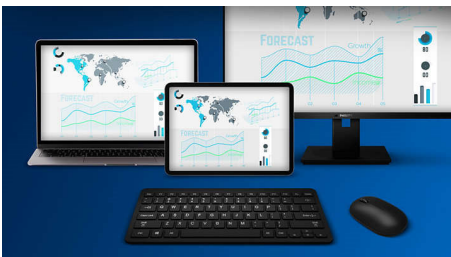

Concebido a pensar no conforto

- Apoio ergonómico para as mãos para maior conforto

Concebido para o desempenho

- Atalhos multimédia convenientes
- As teclas de baixo perfil são rápidas e têm uma aparência elegante
- Compatibilidade com vários sistemas operativos para vários dispositivos

PHILIPS

Combinação de teclado e rato sem fios

Funcionalidade para vários dispositivos Apoio para as mãos amovível, Design de baixo perfil, Até 3200 DPI (ajustáveis)

Destaques

Ligação sem fios de 2,4 G

Mantenha o computador livre de fios. Para qualquer teclado/rato equipado com esta funcionalidade, pode ligar o acessório a qualquer PC através de uma rápida ligação sem fios de 2,4 Hz. O processo de configuração simples, juntamente com o design elegante do acessório, proporciona-lhe um espaço de trabalho com um aspeto limpo e sem fios.

Emparelhe-o com até 3 dispositivos

Uma combinação de rato e teclado prática e elegante que alterna facilmente entre três dispositivos, incluindo qualquer computador, tablet e smartphone. Redefina as regras de trabalho num dispositivo, em que pode alternar facilmente e trabalhar.