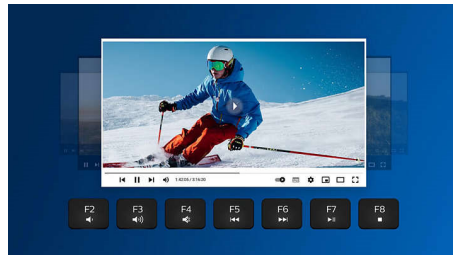

## Emparelhe-o com até 3 dispositivos

Uma combinação de rato e teclado prática e elegante que alterna facilmente entre três dispositivos, incluindo qualquer computador, tablet e smartphone. Redefina as regras de trabalho num dispositivo, em que pode alternar facilmente e trabalhar.

## Apoio ergonómico para as mãos

O apoio para as mãos ajuda a posicionar as mãos confortavelmente no teclado e oferece um local confortável para descansar as palmas das mãos quando não está a digitar.

## atalhos multimédia

Com estes atalhos multimédia, pode mudar facilmente para a reprodução de música ou de vídeo ou ajustar o volume com um simples clique.