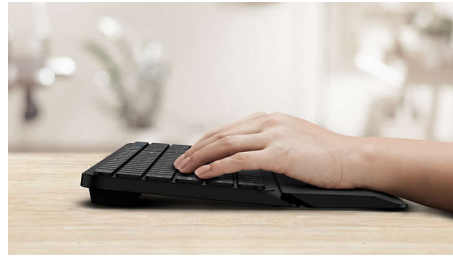

Apoio ergonómico para as mãos

O apoio para as mãos ajuda a posicionar as mãos confortavelmente no teclado e oferece um local confortável para descansar as palmas das mãos quando não está a digitar.