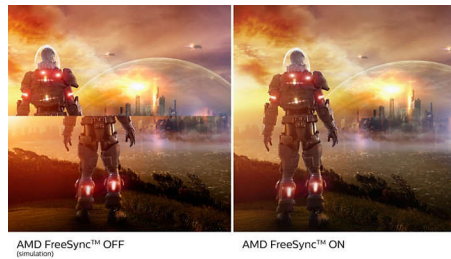

Gejming bez seckanja

Gejming ne treba da uključuje izbor između seckanja i izgubljenih kadrova. Uz novi Philips monitor, ni ne mora. Dobićete glatke performanse bez artefakata na praktično svakoj brzini kadrova iz tehnologiju AMD FreeSync™, brzo i glatko osvežavanje i munjevito vreme odziva.