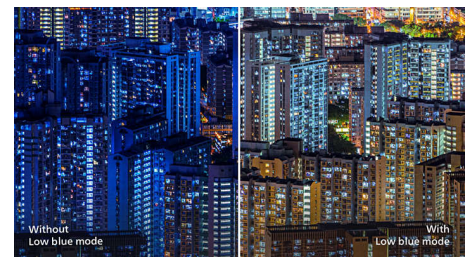

Režim LowBlue

Istraživanja su pokazala da, baš kao što ultraljubičasti zraci mogu da oštete oči, kratkotalasni zraci plavog svetla sa LED ekrana mogu da izazovu oštećenje oka, kao i da vremenom utiču na vid. Napravljen za zdravo korišćenje, režim Philips LowBlue koristi pametnu softversku tehnologiju za smanjivanje količine štetnog, kratkotalasnog plavog svetla.