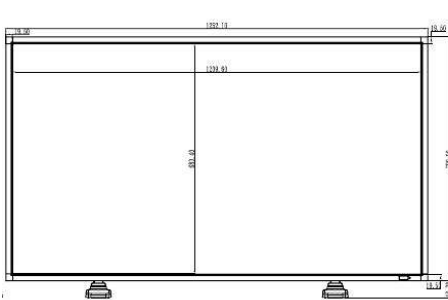

Характеристики

Изображение/дисплей

- Размер экрана по диагонали (метрич.): 140 см
- Размер экрана по диагонали (в дюймах): 55 (дюймы)
- Формат изображения: 16:9
- Разрешение панели: 1920 x 1080p
- Шаг пиксела: 0,63 x 0,63 мм
- Оптимальное разрешение: 1920 x 1080 при 60 Гц
- Яркость: 700 кд/м²
- Цвета дисплея: 1,06 миллиарда цветов

- Коэфф. контрастности (типич.): 1300:1
- Время отклика (типич.): 10 мс
- Угол просмотра (по горизонтали): 178 градусов
- Угол просмотра (по вертикали): 178 градусов
- Улучшение изображения: Режим 3/2 – 2/2 Motion Pull Down, 3D гребенчатый фильтр, Компенсация движ., деинтерлейсинг, Прогрессивное сканирование, 3D MA деинтерлейсинг, Динамическое повышение контрастности
- Техника отображения: Панель 120 Гц

Подключения

- ПК: Вход VGA D-Sub 15HD, Выход VGA D-Sub 15HD, DVI-D x1, RS232 D-Sub9, Выход RS232 D-sub9, 3,5 мм аудиовход для ПК x1, RJ45
- А/В вход: HDMI x1, Аудио (Л/П) x2, Компонентный (BNC) x1
- А/В выход: Аудиовход (Л/П) x1
- Другие подключения: DisplayPort, USB, АС-выход, Разъем для внешнего динамика