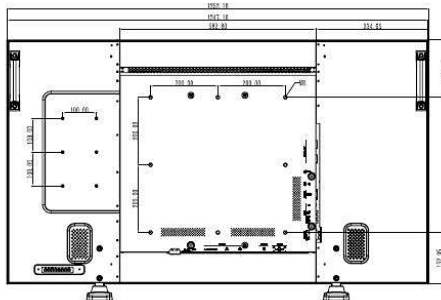

Характеристики

Изображение/дисплей

- Размер экрана по диагонали (метрич.): 140 см
- Размер экрана по диагонали (в дюймах): 55 (дюймы)
- Формат изображения: 16:9
- Разрешение панели: 1920 x 1080p
- Шаг пиксела: 0,63 x 0,63 мм
- Оптимальное разрешение: 1920 x 1080 при 60 Гц
- Яркость: 700 кд/м²
- Цвета дисплея: 1,06 миллиарда цветов

- Коэфф. контрастности (типич.): 1300:1
- Время отклика (типич.): 10 мс
- Угол просмотра (по горизонтали): 178 градусов
- Угол просмотра (по вертикали): 178 градусов
- Улучшение изображения: Режим 3/2 – 2/2 Motion Pull Down, 3D гребенчатый фильтр, Компенсация движ., деинтерлейсинг, Прогрессивное сканирование, 3D MA деинтерлейсинг, Динамическое повышение контрастности
- Техника отображения: Панель 120 Гц

Подключения

- ПК: Вход VGA D-Sub 15HD, Выход VGA D-Sub 15HD, DVI-D x1, RS232 D-Sub9, Выход RS232 D-sub9, 3,5 мм аудиовход для ПК x1, RJ45
- А/В вход: HDMI x1, Аудио (Л/П) x2, Компонентный (BNC) x1
- А/В выход: Аудиовход (Л/П) x1
- Другие подключения: DisplayPort, USB, АС-выход, Разъем для внешнего динамика