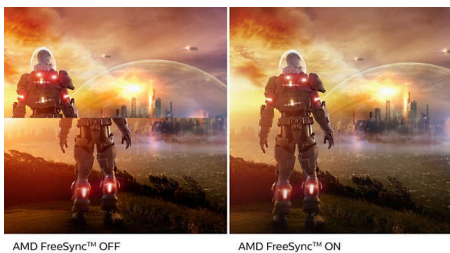

Εξαιρετικά ομαλό gaming

Η αστάθεια παιχνιδιού και τα κατεστραμμένα καρέ δεν αρμολίζουν στο gaming. Με τη νέα οθόνη της Philips, ξεχάστε όλα τα παραπάνω. Παίξτε με σταθερή απόδοση και χωρίς σφάλματα σχεδόν σε οποιονδήποτε ρυθμό καρέ χάρη στην τεχνολογία AMD FreeSync™ και απολαύστε ομαλή και γρήγορη ανανέωση καθώς και εξαιρετικά γρήγορο χρόνο απόκρισης.