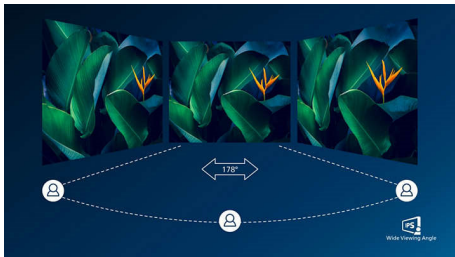

Πιο οικολόγοι μέρα με τη μέρα

- Οικολογική οθόνη χωρίς υδράργυρο
- Οικολογικά υλικά που πληρούν τα κύρια διεθνή πρότυπα

Εξαιρετική ποιότητα εικόνας

- SmartContrast για λεπτομερή απόδοση του μαύρου
- Οθόνη Full HD 16:9, για καθαρές εικόνες εκπληκτικής λεπτομέρειας
- Ευρεία οθόνη LED με τεχνολογία IPS, για ακρίβεια εικόνας και ήχου
- Εκπληκτική επεκτάσιμη οθόνη 31,5"
- Λειτουργία παιχνιδιών SmartImage βελτιστοποιημένη για παίκτες
- Απρόσκοπτα ομαλό παιχνίδι με την τεχνολογία AMD FreeSync™

PHILIPS

Χαρακτηριστικά

Τεχνολογία IPS

Οι οθόνες IPS χρησιμοποιούν μια εξελιγμένη τεχνολογία που σας προσφέρει εξαιρετικά ευρείες γωνίες προβολής στις 178/178 μοίρες, ώστε να βλέπετε την οθόνη από σχεδόν οποιαδήποτε γωνία. Σε αντίθεση με τις τυπικές οθόνες TN, οι οθόνες IPS σας προσφέρουν εξαιρετικά ευκρινείς εικόνες με ζωντανά χρώματα. Έτσι, είναι ιδανικές όχι μόνο για φωτογραφίες, ταινίες και περιήγηση στον ιστό, αλλά και για επαγγελματικές εφαρμογές που απαιτούν ακρίβεια χρωμάτων και ομοιόμορφη φωτεινότητα ανά πάσα στιγμή.