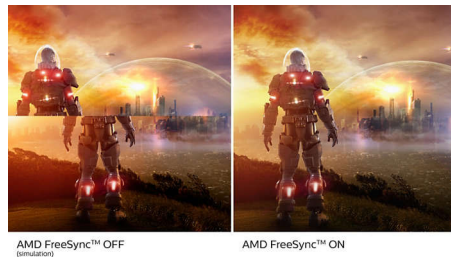

Ultravloeiend gamen

Gaming hoort geen keuze te zijn tussen stotterende gameplay en haperende frames. Met de nieuwe Philips-monitor hoeft u die keuze niet meer te maken. Geniet van vloeiende, artefactvrije prestaties bij vrijwel elke framesnelheid met AMD FreeSync™-technologie, de soepele en snelle verversing en de uiterst snelle reactietijd.