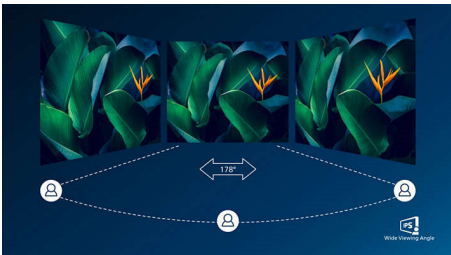

PHILIPS

Besonderheiten

Rahmenlos auf 4 Seiten

Der schmale 4-seitige Rahmen auf diesem rahmenlosen Display sorgt für ein minimalistisches Aussehen und bietet ein umfassendes Bilderlebnis. Steigern Sie Ihre Produktivität mit kristallklaren Bildern und nahtloser Darstellung. Besonders breite Sicht ohne Ablenkung auch bei mehreren Monitoren im Schwenkmodus.

IPS-Technologie

IPS-Monitore verwenden eine fortschrittliche Technologie, die für einen besonders großen Blickwinkel von 178/178 Grad sorgt und es so ermöglicht, Inhalte auf dem Monitor aus nahezu jedem Winkel zu sehen! Im Gegensatz zur standardmäßigen TN-Technologie erhalten Sie mit IPS herausragend scharfe Bilder mit lebendigen Farben. Dadurch eignet sich die Technologie nicht nur ideal für Fotos, Filme und Internet, sondern auch für professionelle Anwendungen mit hohen Anforderungen an Farbtreue und Farbkonsistenz.