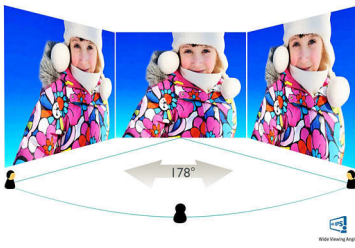

LCD-monitor met LED-achtergrondverlichting
C-line 68,6 cm (27"), Full HD (1920 x 1080)

275C5QHAW/01

Kenmerken

AH-IPS-technologie

AH-IPS-schermen maken gebruik van een geavanceerde technologie waardoor u kunt genieten van een extra brede kijkhoek van 178/178 graden. Hierdoor kunt u het scherm vanuit bijna elke hoek zien. De AH-IPS-schermen bieden, in tegenstelling tot de normale TN-panels, scherpe beelden met levendige kleuren. Niet alleen ideaal voor het bekijken van foto's, het afspelen van films en het surfen op internet, maar ook voor professionele toepassingen waarbij kleurnauwkeurigheid en constante helderheid zeer belangrijk is.