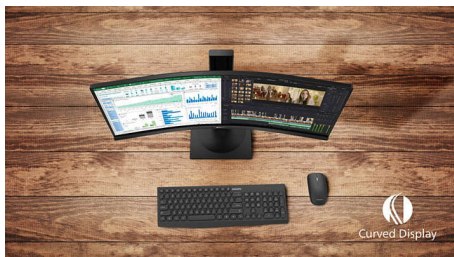

Philips
Изогнутый ЖК-монитор
с расширенной цветовой
палитрой

E Line

32 (диагональ 80 см/31,5")
2560 x 1440 (QHD)

325E1C

Просто эффект погружения

Изогнутый дисплей E-Line 32" выполнен в стильном дизайне и обеспечивает эффект погружения. Кристально четкое разрешение QHD, широкое цветовое пространство и технология AMD FreeSync позволяют просматривать изображение во всех деталях!

Изогнутый дизайн, подсказанный окружающим миром

- Дисплей с изогнутым корпусом для максимальных впечатлений

Великолепное качество изображения

- SmartContrast: для насыщенных оттенков черного
- Дисплей VA обеспечивает превосходное качество изображения и широкий угол просмотра
- Кристально чистое изображение благодаря Quad HD 2560 x 1440 пикселей
- Расширенная цветовая палитра для яркости изображения
- Игровой режим SmartImage специально для геймеров
- Технология AMD FreeSync™ для сглаженного игрового процесса

PHILIPS

Основные особенности

Дисплей с изогнутым корпусом

Настольные мониторы с изогнутым корпусом моментально завладевают вашим вниманием. Изогнутый корпус помогает сконцентрироваться, вовлекая пользователя в процесс.

Дисплей VA

Светодиодный дисплей Philips VA оснащен передовой технологией многозонного вертикального совмещения, которая обеспечивает сверхвысокий коэффициент статического контраста, формируя более яркую, живую картинку. Благодаря такому дисплею без труда можно работать в стандартных офисных программах, но особенно он эффективен для просмотра фотографий, веб-страниц и фильмов, для игр, а также для работы с мощными графическими приложениями. Технология оптимизированной обработки пикселей расширяет угол обзора до 178/178 градусов, и в результате вы видите четкое изображение.