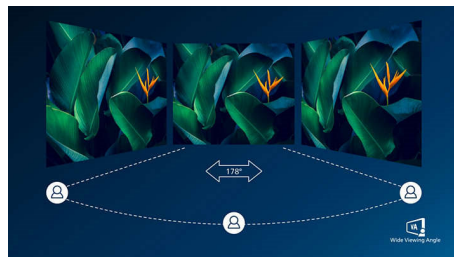

Изогнутый дизайн, подсказанный окружающим миром

- Дисплей с изогнутым корпусом для максимальных впечатлений

Великолепное качество изображения

- SmartContrast: для насыщенных оттенков черного
- Дисплей VA обеспечивает превосходное качество изображения и широкий угол просмотра
- Кристально чистое изображение благодаря Quad HD 2560 x 1440 пикселей
- Расширенная цветовая палитра для яркости изображения
- Игровой режим SmartImage специально для геймеров
- Технология AMD FreeSync™ для сглаженного игрового процесса

PHILIPS

Основные особенности

Дисплей с изогнутым корпусом

Настольные мониторы с изогнутым корпусом моментально завладевают вашим вниманием. Изогнутый корпус помогает сконцентрироваться, вовлекая пользователя в процесс.

Дисплей VA

Светодиодный дисплей Philips VA оснащен передовой технологией многозонного вертикального совмещения, которая обеспечивает сверхвысокий коэффициент статического контраста, формируя более яркую, живую картинку. Благодаря такому дисплею без труда можно работать в стандартных офисных программах, но особенно он эффективен для просмотра фотографий, веб-страниц и фильмов, для игр, а также для работы с мощными графическими приложениями. Технология оптимизированной обработки пикселей расширяет угол обзора до 178/178 градусов, и в результате вы видите четкое изображение.