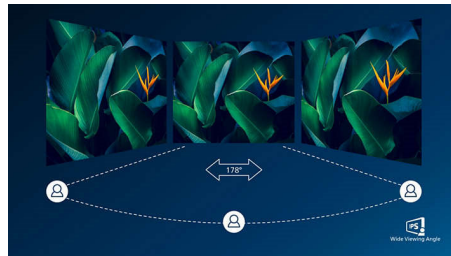

Tecnologia IPS

I display IPS utilizzano una tecnologia avanzata che offre un angolo visuale estremamente ampio di 178/178 gradi, rendendo possibile la visualizzazione da qualsiasi angolazione, anche in modalità di rotazione di 90°. A differenza dei pannelli TN standard, i display IPS garantiscono immagini davvero nitide dai colori naturali, così da renderli ideali non solo per foto, film e navigazione in rete, ma anche per quelle applicazioni professionali che richiedono colori accurati e costante luminosità.