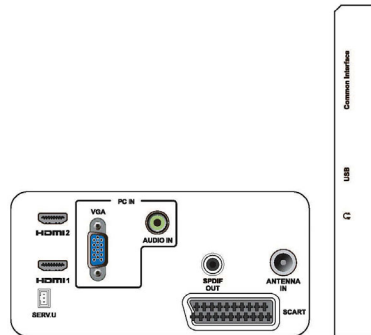

Hang

- Kimeneti teljesítmény (RMS): 6 W (3 W+3 W)

- Hangzásjavítás: Smart Sound, Térhangzás
- Hangrendszer: Monó, Sztereó, Nicam Stereo

Állvány

- Döntés: 0/+15 fok

Tápellátás

- Hálózati tápellátás: 100-240 V, 50-60 Hz
- Kikapcsolt mód: 0,3 W (tipikus)
- Bekapcsolt mód: 33 W (tipikus) / 50 W (max)
- Készenléti üzemmód: 0,3 W (tipikus)
- Környezeti hőmérséklet: 5 °C-tól 40 °C-ig

Támogatott képernyőfelbontás

- Számítógépes formátumok: Optimális: 1920 x 1080, 60 Hz
- Videóformátumok: 480i, 60 Hz, 480p, 60 Hz, 576i, 50 Hz, 576p, 50 Hz, 720p, 50, 60 Hz, 1080i, 50, 60 Hz, 1080p, 24, 50, 60 Hz

Méretetek

- Termék állvánnyal (mm): 560 x 395 x 174 mm
- A csomagolás méretei mm-ben (Sz x Ma x Mé): 606 x 464 x 117 mm
- Termék állvány nélkül (mm): 560 x 347 x 48 mm

Tömeg

- Termék csomagolással együtt (kg): 5,36 kg
- Termék állvánnyal (kg): 3,91 kg
- Termék állvány nélkül (kg): 3,57 kg

Hangolóegység/Vétel/Adás

- Antennabemenet: 75 ohmos koaxiális (IEC75)
- Hangolási sávok: hipersáv, S-csatorna, UHF, VHF
- TV-rendszer: PAL I, PAL B/G, PAL D/K, SECAM B/G, SECAM D/K, SECAM L/L'
- Videolejtás: NTSC, PAL, SECAM
- Hangolóegység kijelzője: PLL
- Digitális TV: DVB-C, DVB-T
- MPEG-2, MPEG-4 támogatás
- CI/CI+: igen (Burn CI+ key in set)
- MHEG-5

Tartozékok

- Mellékelt tartozékok: Hálózati tápkábel, Távvezérlő (elemmel), Gyors üzembe helyezési útmutató, Felhasználói kézikönyv, VGA kábel

Kiadás dátuma
2024-03-22

Verzió: 1.0.1

EAN: 87 12581 66900 3

© 2024 Koninklijke Philips N.V.
Minden jog fenntartva.

A műszaki adatok előzetes figyelmeztetés nélkül változhatnak. Minden védjegy a Koninklijke Philips N.V. céget, vagy az illető jogtulajdonost illeti

www.philips.com