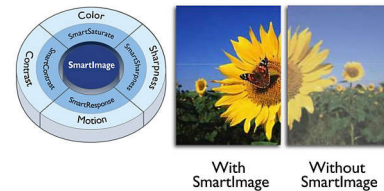

SmartPicture

A SmartPicture egy különleges, élvonalbeli Philips technológia, amely elemzi a képernyőn megjelenített tartalmat, és gondoskodik az optimalizált megjelenítésről. Ez a felhasználóbarát kezelőfelület lehetővé teszi a különböző alkalmazásoknak leginkább megfelelő mód kiválasztását: Iroda, Képek, Szórakozás, Gazdaságos stb. A választás alapján a SmartPicture dinamikusan optimalizálja a kontrasztot, a színtelítettséget és az élességet az állóképek és a videók tökéletes megjelenítése érdekében. A Gazdaságos mód jelentős energiamegtakarítást biztosít az Ön számára. Mindez az Ön rendelkezésére áll, azonnal, egyetlen gombnyomásra.

SmartSound

A SmartSound lehetővé teszi Ön számára, hogy különböző módok közül választhasson, pl. Film, Játékok, Zene stb., automatikusan aktiválva az előre megadott frekvenciákat az adott funkcióhoz tartozó hangzás tökéletesítése érdekében.