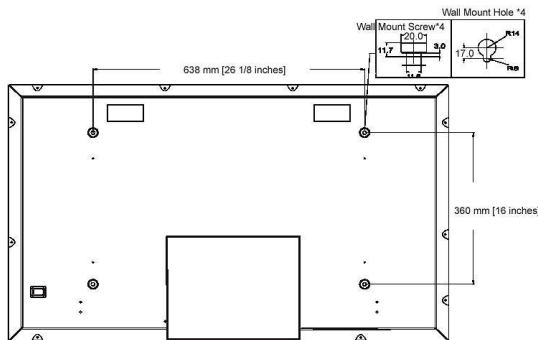

Drift

- Strømforsyning: 100-240VAC, 50/60Hz
- Forbruk (på-modus): 390 watt (fargelinje)
- Sleep-modus: 10 watt maks.

Støttet skjermoppløsning

- Datamaskinformater: 1280 x 1024, 60, 75, 85 Hz, 1280 x 960, 60, 85 Hz, 1024 x 768, 60, 70, 75, 85 Hz, 800 x 600, 56, 60, 72, 75, 85 Hz, 720 x 400, 70 Hz, 640 x 480, 60, 72, 75, 85 Hz, 640 x 480, 60 Hz
- Videoformater: 480p, 60 Hz, 576p, 50 Hz, 1080i, 50, 60 Hz, 576i, 50 Hz, 480i, 60 Hz, 720p, 50, 60 Hz
- MAC 640 x 480: 67 Hz
- MAC 832 x 624: 75 Hz
- MAC 1152 x 870: 75 Hz
- VGA 640 x 350: 70 Hz
- WVGA 852 x 480: 60 Hz

Mål

- Levetid ved 50 % lysstyrke: 80000 time(r)
- Vekt: 31.2 kg
- Temperaturområde (drift): 0 °C til 40 °C
- Temperaturområde (lagring): -5 °C til +45 °C
- Relativ luftfuktighet: 20-80 %
- Dybde (med base): 220 millimeter
- Høyde (med base): 722 millimeter
- Bredde (med base): 1081 millimeter
- Dybde (uten base): 95 millimeter
- Bredde (uten base): 1081 millimeter
- Høyde (uten base): 677 millimeter

Tilbehør

- Vedlagt tilbehør: Nettledning, Batteri, Fjernkontroll, Bordstativ, VGA-kabel
- Brukerhåndbok: Engelsk, spansk
- Ekstraustyr: Takmontering, Fleksibel veggmontering, Fast veggmontering
- Brukerveiledning på CD-ROM

Diverse

- Ramme: Metallic antracite

Utgivelsesdato
2024-03-29

Versjon: 5.0.6

EAN: 87 10895 90388 2

© 2024 Koninklijke Philips N.V.
Alle rettigheter forbeholdt.

Spesifikasjonene kan endres uten varsel. Varemerker tilhører Koninklijke Philips N.V. eller deres respektive eiere.

www.philips.com