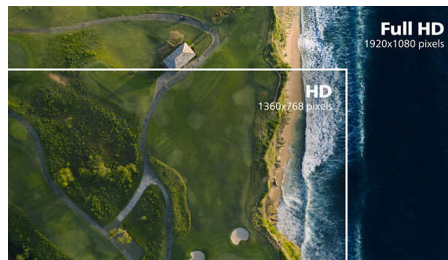

Afișaj 16:9 Full HD

Calitatea imaginii contează. Afișajele obișnuite oferă calitate, dar îți dorești mai mult. Acest afișaj are rezoluție Full HD 1920 x 1080. Cu Full HD pentru detalii clare îmbinate cu luminozitate mare, contrast incredibil și culori realiste care compun o imagine reală.