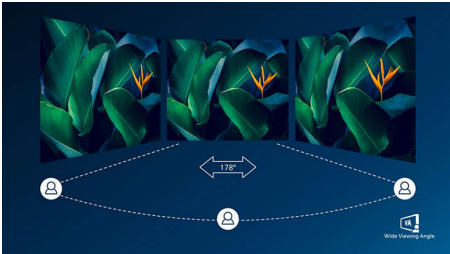

Design curbat, inspirat din lumea înconjurătoare

- Design curbat al afișajului pentru o experiență mai captivantă

Mai ecologic în fiecare zi

- Afișaj ecologic fără mercur

Calitate superbă a imaginii

- SmartContrast pentru detalii negre, bogate
- Afișaj 16:9 Full HD pentru imagini clare și detaliate
- Afișajul VA oferă imagini uimitoare cu unghiuri largi de vizionare
- Mod de joc SmartImage optimizat pentru jucători
- Jocuri cu redare lină cu tehnologia AMD FreeSync™

PHILIPS

Repere

Design curbat al afișajului

Monitoarele desktop oferă o experiență a utilizatorului personală, care se potrivește foarte bine și unui design curbat. Ecranul curbat oferă un efect de imersiune plăcut, însă subtil, care este concentrat asupra ta, poziționat(ă) în centrul biroului.

Afișaj VA

Afișajul cu LED VA de la Philips utilizează o tehnologie avansată de aliniere verticală pe mai multe domenii care îți oferă un raport de contrast static foarte înalt pentru imagini foarte vii și luminoase. Pentru că aplicațiile standard de birou sunt manevrate cu ușurință, este adecvat în mod special pentru fotografii, navigare pe web, filme, jocuri și aplicații grafice solicitante. Tehnologia optimizată de gestionare a pixelilor îți oferă unghiuri extralargi de vizionare de 178/178 grade, rezultând imagini foarte clare.