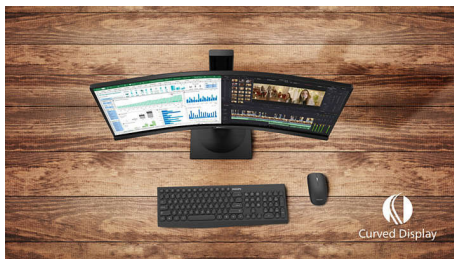

Усовершенствованный дизайн для обрамления ваших шедевров

- Дисплей с изогнутым корпусом для максимальных впечатлений
- Дисплей с тонкой рамкой для безграничных возможностей отображения
- Регулировка высоты для улучшенной эргономичности и удобства

PHILIPS

Изогнутый ЖК-дисплей UltraWide
X Line 86,36 см (34"), 3440 x 1440 (WQHD)

Особенности

Дисплей с изогнутым корпусом

Настольные мониторы с изогнутым корпусом моментально завладевают вашим вниманием. Изогнутый корпус помогает сконцентрироваться, вовлекая пользователя в процесс.