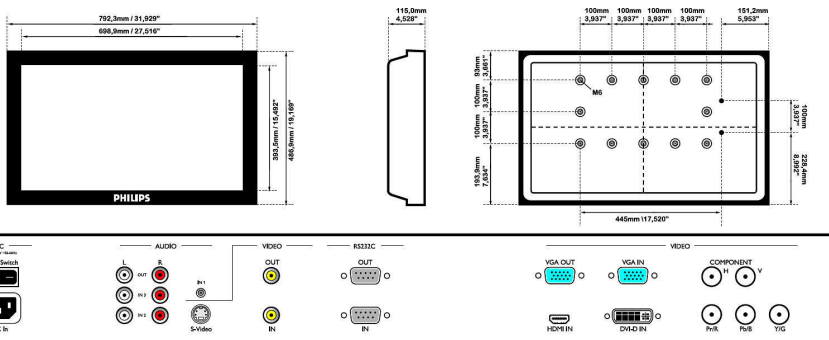

Dimenzije

- Debelina plošč: 4,6 cm
- Višina izdelka (s stojalom): 531 mm
- Višina izdelka (s stojalom; v palcih): 20.9 palec
- Širina izdelka: 792 mm
- Teža izdelka: 11,95 kg
- Globina izdelka (s stojalom): 205 mm
- Višina izdelka: 487 mm
- Globina izdelka: 115 mm
- Globina izdelka (s stojalom; v palcih): 8.1 palec
- Širina izdelka (v palcih): 31.2 palec
- Višina izdelka (v palcih): 19.2 palec
- Stenski nosilec: 200 x 200 mm, 400 x 200 mm
- Globina izdelka (v palcih): 4,5 palec
- Teža izdelka (lb): 26,35 lb

Delovni pogoji

- Temperaturni razpon (med delovanjem): 0–40 °C
- MTBF: 50.000 ur
- Relativna vlažnost: 5–90 %

Dodatna oprema

- Priložena dodatna oprema: Daljinski upravljalnik, Baterije za daljinski upravljalnik, Napajalni kabel AC, Kabel VGA, Uporabniški priročnik na plošči CD-ROM, vodnik za hiter začetek, Namizno stojalo
- Izbirna dodatna oprema: Fiksni stenski nosilec, Prilagodljivi stenski nosilec, Stropna namestitvev

Razno

- Plošča: kovinsko antracitna
- Jeziki prikaza na zaslonu: Angleščina, Francoščina, Nemščina, Italijanščina, Poljščina, Turščina, Ruščina, Poenostavljena kitajščina
- Garancija: Evropa/Severna Amerika: 3 leta
- Zakonske odobritve: CE, FCC, razreda B, UL/cUL, CCC, RoHS

Datum izdaje 2024-05-07

Različica: 5.4.3

EAN: 87 12581 51555 3

© 2024 Koninklijke Philips N.V.
Vse pravice pridržane.

Specifikacije se lahko spremenijo brez predhodnega obvestila. Blagovne znamke so v lasti podjetja Koninklijke Philips N.V. ali drugih lastnikov.

www.philips.com