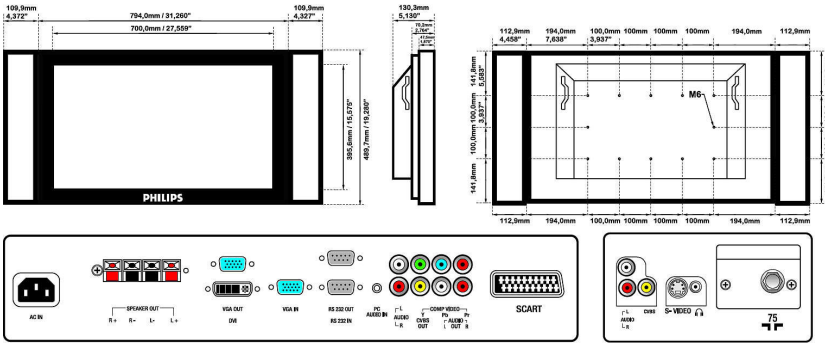

- Çıkarılabilir Hoparlör: 2x10 W RMS Hoparlör
- Dahili Çalıştırma Kontrolleri: Gizli kontrol düğmeleri

Güç

- Güç kaynağı: Dahili, 90-264 VAC, 50/60 Hz
- Tüketim (Açık modu): tip 100 W (PC), 130 W (TV)
- Uyku Modu: $\leq 2W$

Desteklenen Ekran Çözünürlüğü

- Bilgisayar formatları: 640 x 480, 60, 75Hz, 720 x 400, 70 Hz, 800 x 600, 60, 75 Hz, 1024 x 768, 60, 75 Hz, 1280 x 768, 60 Hz, 1360 x 768, 60 Hz
- Video formatları: 480i, 60 Hz, 480p, 60 Hz, 576p, 50 Hz, 576i, 50 Hz, 720p, 50, 60 Hz, 1080i, 50, 60 Hz

Boyutlar

- Ağırlık: 19,2 kg
- Set Genişliği (inç): 31,26 inç
- Set Yüksekliği (inç): 19,29 inç
- Set Derinliği (inç): 5,12 inç
- Ürün ağırlığı (lb): 42,33 lb
- Bağlı nem: %5 - %90
- MTBF: 50.000 saat
- Derinlik (tabanlık ve hoparlörler hıç): 130 mm
- Yükseklik (tabanlık ve hoparlörler hıç): 490 mm
- Genişlik (tabanlık ve hoparlörler hıç): 794 mm
- Genişlik (hoparlörlerle): 1014 mm
- Width (with speakers) (inch): 39.921 inç
- Isı (çalıştırma): 0°C - +35°C

Aksesuarlar

- Birlikte verilen aksesuarlar: Hoparlörler (Sol/Sağ), Masa üstü standı (60 cm), DVI-D kablosu, VGA kablosu, Uzaktan Kumanda, Pil, AC Güç Kablosu
- İsteğe bağlı aksesuarlar: PAL alıcı kutusu BPL4221R1, Tavana montaj BM04111&BM01111, Sabit duvara montaj BM02111, Eğimli duvara montaj BM04111&BM02212
- CD-ROM'da Kullanım Kılavuzu

Miscellaneous

- Bezel: metalik taş kömürü rengi
- Garanti: Avrupa: 3 yıl yerinde garanti, APMEA: 1 yıl

Yayın tarihi 2024-03-27

Sürüm: 6.0.17

EAN: 87 10895 89669 6

© 2024 Koninklijke Philips N.V.
Tüm hakları saklıdır.

Teknik özellikler üzerinde önceden haber vermeden değişiklik yapılabilir. Ticari markalar, Koninklijke Philips N.V. şirketi veya ilgili kuruluşlara aittir.

www.philips.com