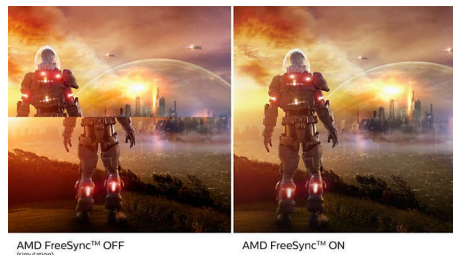

Ultravloeiend gamen

Gaming hoort geen keuze te zijn tussen stotterende gameplay en haperende frames. Met de nieuwe Philips-monitor hoeft u die keuze niet meer te maken. Geniet van vloeiende, artefactvrije prestaties bij vrijwel elke framesnelheid met AMD FreeSync™-technologie, de soepele en snelle verversing en de uiterst snelle reactietijd.