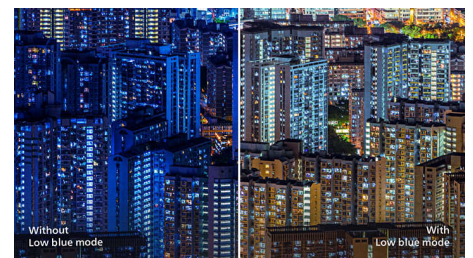

LowBlue-modus

Onderzoek heeft aangetoond dat de blauwe lichtstralen met een korte golflengte van LED-displays, net als ultravioletstralen, na een tijdje uw ogen kunnen beschadigen en uw gezichtsvermogen kunnen aantasten. De LowBlue-modus van Philips is ontwikkeld voor uw welzijn en maakt gebruik van slimme softwaretechnologie om schadelijk blauw licht met een korte golflengte te verminderen.