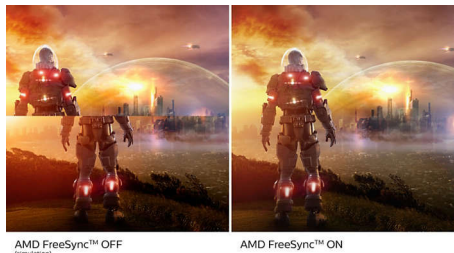

Ultravloeiend gamen

Gaming hoort geen keuze te zijn tussen stotterende gameplay en haperende frames. Met de nieuwe Philips-monitor hoeft u die keuze niet meer te maken. Geniet van vloeiende, artefactvrije prestaties bij vrijwel elke framesnelheid met AMD FreeSync™-

technologie, de soepele en snelle verversing en de uiterst snelle reactietijd.