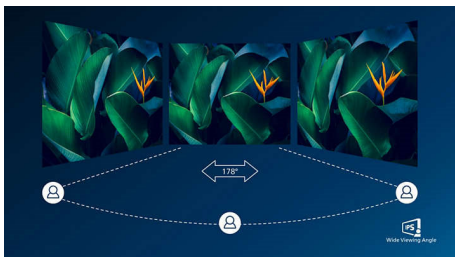

PHILIPS

Kenmerken

Ultra Wide-Color-technologie

Ultra Wide-Color-technologie levert een breder spectrum aan kleuren voor een schitterend beeld. Het bredere 'kleurengamma' van Ultra Wide-Color produceert meer natuurlijk uitziend groen, levendiger rood en dieper blauw. Breng mediaentertainment, afbeeldingen en zelfs productiviteit tot leven met de intense kleuren van de Ultra Wide-Color-technologie.

IPS-technologie

IPS-schermen maken gebruik van een geavanceerde technologie waardoor u kunt genieten van een extra brede kijkhoek van 178/178 graden. Hierdoor kunt u het scherm vanuit bijna elke hoek zien. De IPS-schermen bieden, in tegenstelling tot de normale TN-panelen, scherpe beelden met levendige kleuren. Niet alleen ideaal voor het bekijken van foto's, het afspelen van films en het surfen op internet, maar ook voor professionele toepassingen waarbij kleurnauwkeurigheid en constante helderheid zeer belangrijk is.

Kristalheldere beelden

Deze Philips-beeldschermen bieden kristalheldere, Quad HD beelden van 2560 x 1440 of 2560 x 1080 pixels. Uw beelden komen tot leven door de hoge prestaties en de grote pixeldichtheid. De beelden kunnen afkomstig zijn van verbindingen met hoge bandbreedte zoals USB-C, DisplayPort of HDMI. Of u nu een veeleisende professional bent die extreem gedetailleerde informatie voor zijn CAD-CAM toepassingen nodig heeft of die grafische 3D-toepassingen gebruikt, of een financieel expert bent die met enorme spreadsheets werkt, Philips-displays geven u een kristalhelder beeld.